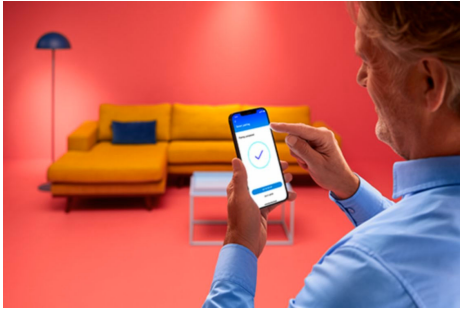

## Superslim Ceiling 14W

Προσθέστε θερμό ή ψυχρό λευκό φωτισμό με δυνατότητα ρύθμισης της θερμοκρασίας λευκού στους χώρους που ζείτε, με το έξυπνο φωτιστικό οροφής WiZ Super Slim. Χρησιμοποιήστε το για έλεγχο μέσω της εφαρμογής WiZ ή φωνητικό έλεγχο για να ρυθμίσετε την ένταση του φωτισμού ή να χρησιμοποιήσετε τις προκαθορισμένες λειτουργίες φωτισμού σε διαμορφώσεις Wi-Fi.

## Λειτουργίες έξυπνου φωτισμού εύκολες στην εγκατάσταση

Απολαύστε τα πλεονεκτήματα των έξυπνων λειτουργιών άμεσα, απλώς συνδέοντας το προϊόν WiZ στο δίκτυο Wi-Fi. Ελέγξτε εύκολα τα φώτα όταν λείπετε από το σπίτι και προγραμματίζοντας τα φώτα να ανάβουν και να σβήνουν αυτόματα. Δεν χρειάζεται να εγκαταστήσετε επιπλέον εξοπλισμό όπως κέντρο ή πύλη!

## Δημιουργήστε την τέλεια σκηνή φωτισμού σας

Κάντε τον δικό σας συνδυασμό διαφορετικών χρωμάτων και λευκού φωτισμού για να δημιουργήσετε την ιδανική ατμόσφαιρα για να ταιριάζει με τις στιγμές της καθημερινότητάς σας. Απλά αποθηκεύστε το νέο σας σκηνικό και επιλέξτε το οποιαδήποτε στιγμή με την εφαρμογή WiZ ή με τη φωνή σας.