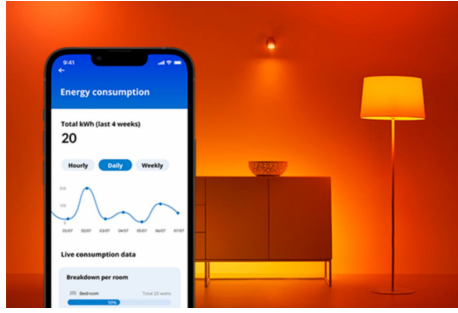

Παρακολουθήστε την κατανάλωση ενέργειας

Λάβετε μια επισκόπηση της κατανάλωσης ενέργειας του φωτισμού σας με την εφαρμογή WiZ. Αποκτήστε εύκολη πρόσβαση σε μια εβδομαδιαία ή ημερήσια αναφορά που θα σας βοηθήσει να παρακολουθείτε την κατανάλωση ενέργειας στο σπίτι.