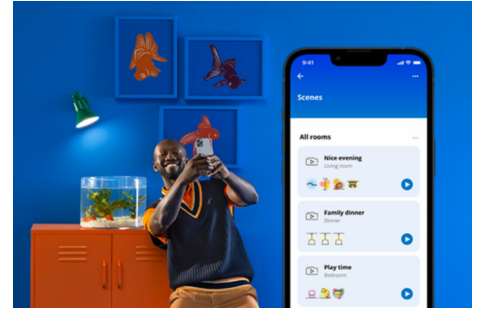

## Superslim Ceiling 14W

Προσθέστε θερμό ή ψυχρό λευκό φωτισμό με δυνατότητα ρύθμισης της θερμοκρασίας λευκού στους χώρους που ζείτε, με το έξυπνο φωτιστικό οροφής WiZ Super Slim. Χρησιμοποιήστε το για έλεγχο μέσω της εφαρμογής WiZ ή φωνητικό έλεγχο για να ρυθμίσετε την ένταση του φωτισμού ή να χρησιμοποιήσετε τις προκαθορισμένες λειτουργίες φωτισμού σε διαμορφώσεις Wi-Fi.

## Λειτουργίες έξυπνου φωτισμού εύκολες στην εγκατάσταση

Απολαύστε τα πλεονεκτήματα των έξυπνων λειτουργιών άμεσα, απλώς συνδέοντας το προϊόν WiZ στο δίκτυο Wi-Fi. Ελέγξτε εύκολα τα φώτα όταν λείπετε από το σπίτι και προγραμματίζοντας τα φώτα να ανάβουν και να σβήνουν αυτόματα. Δεν χρειάζεται να εγκαταστήσετε επιπλέον εξοπλισμό όπως κέντρο ή πύλη!

## Δημιουργήστε την τέλεια σκηνή φωτισμού σας

Κάντε τον δικό σας συνδυασμό διαφορετικών χρωμάτων και λευκού φωτισμού για να δημιουργήσετε την ιδανική ατμόσφαιρα για να ταιριάζει με τις στιγμές της καθημερινότητάς σας. Απλά αποθηκεύστε το νέο σας σκηνικό και επιλέξτε το οποιαδήποτε στιγμή με την εφαρμογή WiZ ή με τη φωνή σας.