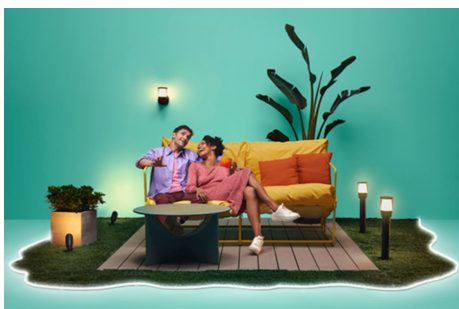

## Δημιουργήστε την τέλεια σκηνή φωτισμού σας

Κάντε τον δικό σας συνδυασμό διαφορετικών χρωμάτων και λευκού φωτισμού για να δημιουργήσετε την ιδανική ατμόσφαιρα για να ταιριάζει με τις στιγμές της καθημερινότητάς σας. Απλά αποθηκεύστε το νέο σας σκηνικό και επιλέξτε το οποιαδήποτε στιγμή με την εφαρμογή WiZ ή με τη φωνή σας.