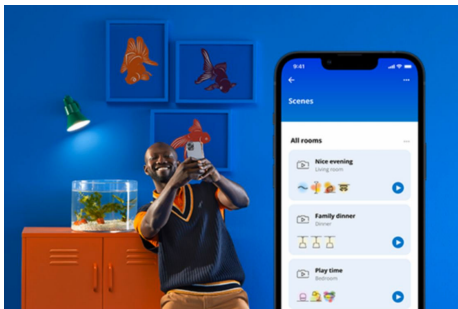

## Λειτουργίες έξυπνου φωτισμού εύκολες στην εγκατάσταση

Απολαύστε τα πλεονεκτήματα των έξυπνων λειτουργιών άμεσα, απλώς συνδέοντας το προϊόν WIZ στο δίκτυο Wi-Fi. Ελέγξτε εύκολα τα φώτα όταν λείπετε από το σπίτι και προγραμματίζοντας τα φώτα να ανάβουν και να σβήνουν αυτόματα. Δεν χρειάζεται να εγκαταστήσετε επιπλέον εξοπλισμό όπως κέντρο ή πύλη!

## Αποκλειστικό φως SpaceSense™ που ανάβει με την ανίχνευση κίνησης

Η τεχνολογία SpaceSense της WIZ μετατρέπει τα φωτιστικά σας σε αισθητήρες κίνησης. Με τουλάχιστον δύο φώτα WIZ σε ένα δωμάτιο, μπορείτε να ενεργοποιήσετε τη λειτουργία SpaceSense στην εφαρμογή WIZ και να επωφεληθείτε από φώτα που ανάβουν και σβήνουν αυτόματα με την ανίχνευση κίνησης. Είναι απλό. Είναι το SpaceSense. Είναι WIZ.

## Παρακολουθήστε την κατανάλωση ενέργειας

Λάβετε μια επισκόπηση της κατανάλωσης ενέργειας του φωτισμού σας με την εφαρμογή WIZ. Αποκτήστε εύκολη πρόσβαση σε μια εβδομαδιαία ή ημερήσια αναφορά που θα σας βοηθήσει να παρακολουθείτε την κατανάλωση ενέργειας στο σπίτι.

## Δημιουργήστε την τέλεια σκηνή φωτισμού σας

Κάντε τον δικό σας συνδυασμό διαφορετικών χρωμάτων και λευκού φωτισμού για να δημιουργήσετε την ιδανική ατμόσφαιρα για να ταιριάζει με τις στιγμές της καθημερινότητάς σας. Απλά αποθηκεύστε το νέο σας σκηνικό και επιλέξτε το οποιαδήποτε στιγμή με την εφαρμογή WIZ ή με τη φωνή σας.