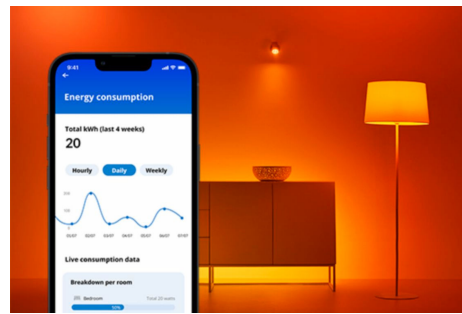

Παρακολουθήστε την κατανάλωση ενέργειας

Λάβετε μια επισκόπηση της κατανάλωσης ενέργειας του φωτισμού σας με την εφαρμογή WIZ. Αποκτήστε εύκολη πρόσβαση σε μια εβδομαδιαία ή ημερήσια αναφορά που θα σας βοηθήσει να παρακολουθείτε την κατανάλωση ενέργειας στο σπίτι.