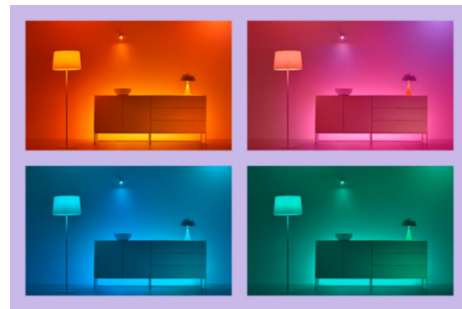

Εκατομμύρια χρώματα και λειτουργίες φωτισμού που αλλάζουν για να φτιάξετε τη μέρα σας

Επιλέξτε οποιοδήποτε ανοιχτό χρώμα σας αρέσει ή απλώς εφαρμόστε μια λειτουργία δυναμικού φωτισμού που σχεδιάσαμε για εσάς. Το τζάκι ή ο ωκεανός, για παράδειγμα, θα σας βοηθήσουν να δημιουργήσετε μια εκπληκτική ατμόσφαιρα και να φτιάξετε τη διάθεσή σας.