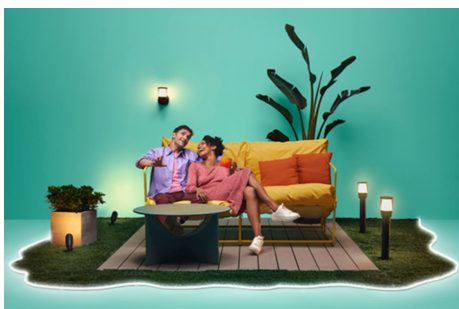

Δημιουργήστε την τέλεια σκηνή φωτισμού σας

Κάντε τον δικό σας συνδυασμό διαφορετικών χρωμάτων και λευκού φωτισμού για να δημιουργήσετε την ιδανική ατμόσφαιρα για να ταιριάζει με τις στιγμές της καθημερινότητάς σας. Απλά αποθηκεύστε το νέο σας σκηνικό και επιλέξτε το οποιαδήποτε στιγμή με την εφαρμογή WiZ ή με τη φωνή σας.