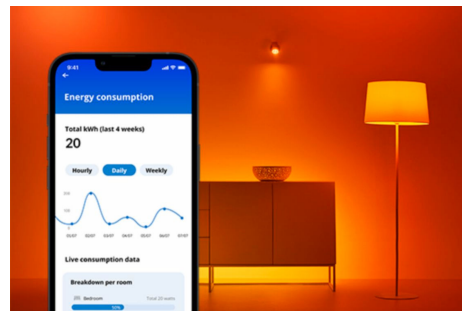

Παρακολουθήστε την κατανάλωση ενέργειας

Λάβετε μια επισκόπηση της κατανάλωσης ενέργειας του φωτισμού σας με την εφαρμογή WiZ. Αποκτήστε εύκολη πρόσβαση σε μια εβδομαδιαία ή ημερήσια αναφορά που θα σας βοηθήσει να παρακολουθείτε την κατανάλωση ενέργειας στο σπίτι.