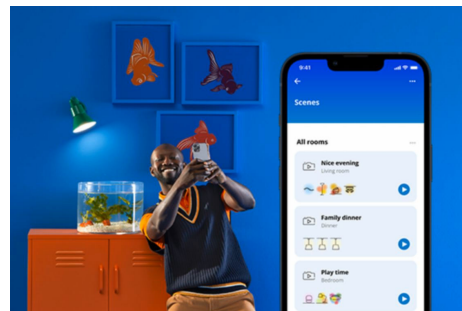

## ΚΥΡΙΪΟΤΕΡΑ ΧΑΡΑΚΤΗΡΙΣΤΙΚΆ ΤΟΥ ΠΡΟΪΨΝΤΟΣ

- Έξυπνος λαμπτήρας λευκού φωτισμού με δυνατότητα συντονισμού
- Έως 470 lm
- Εύκολη τοποθέτηση και άμεση λειτουργία
- Έλεγχος με εφαρμογή ή φωνητικός έλεγχος

## Λειτουργίες έξυπνου φωτισμού εύκολες στην εγκατάσταση

Απολαύστε τα πλεονεκτήματα των έξυπνων λειτουργιών άμεσα, απλώς συνδέοντας το προϊόν WiZ στο δίκτυο Wi-Fi. Ελέγξτε εύκολα τα φώτα όταν λείπετε από το σπίτι και προγραμματίζοντας τα φώτα να ανάβουν και να σβήνουν αυτόματα. Δεν χρειάζεται να εγκαταστήσετε επιπλέον εξοπλισμό όπως κέντρο ή πύλη!

## Δημιουργήστε την τέλεια σκηνή φωτισμού σας

Κάντε τον δικό σας συνδυασμό διαφορετικών χρωμάτων και λευκού φωτισμού για να δημιουργήσετε την ιδανική ατμόσφαιρα για να ταιριάζει με τις στιγμές της καθημερινότητάς σας. Απλά αποθηκεύστε το νέο σας σκηνικό και επιλέξτε το οποιαδήποτε στιγμή με την εφαρμογή WiZ ή με τη φωνή σας.