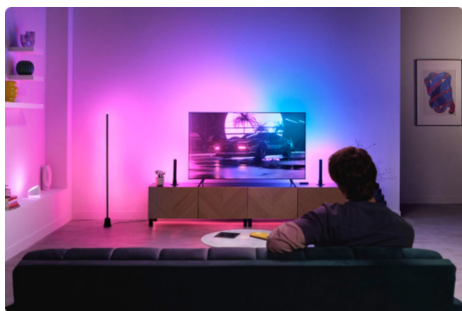

Synchronisiere alle Deine WiZ Lampen

Verbinde Deine Sync Box mit jeder farbfähigen WiZ Lampe per WLAN oder Bluetooth. Erstelle passend zu Deinem Fernseher eine komplette Beleuchtungsreinrichtung mit Lampen, Lightstrips oder Leuchten für ein Lichterlebnis im ganzen Raum.