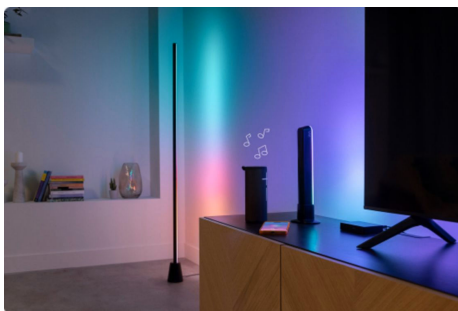

HDMI Sync Box mit TV- Hintergrundbeleuchtung für TVs von 75"-85"

Sorge für mehr Unterhaltung, indem Du die Farben Deines Fernsehers in Echtzeit projizierst. Der RGBIC Strip sorgt für leuchtende Farben und schnelle Beleuchtung bei Filmen, Spielen oder Musik. Genieße die einfache Installation und die genaue Farbanpassung über HDMI. Synchronisiere Dich mit jedem HDMI 2.0-Gerät wie einem Streaming Stick oder einer Spielkonsole. Verbinde beliebig viele farbfähige WiZ-Lichter über WLAN und beleuchte den ganzen Raum.

Farb-Synchronisierung in Echtzeit

Die Sync Box liest das Videosignal direkt vom HDMI-Eingang ab. Sie analysiert sofort den gesamten Fernsehbildschirm und erzeugt ultrapräzise passende Farben.

Funktioniert mit jedem Gerät mit HDMI 2.0

Verbinde die Sync Box einfach mit einem HDMI-Mediengerät, zum Beispiel einem Streaming-Stick, einer Set-Top-Box oder einer Spielekonsole. Unterstützt 4K bei 60 Hz, HDR10+, Dolby Vision.

Synchronisiere alle Deine WiZ Lampen

Verbinde Deine Sync Box mit jeder farbfähigen WiZ Lampe per WLAN oder Bluetooth. Erstelle passend zu Deinem Fernseher eine komplette Beleuchtungsreinrichtung mit Lampen, Lightstrips oder Leuchten für ein Lichterlebnis im ganzen Raum.