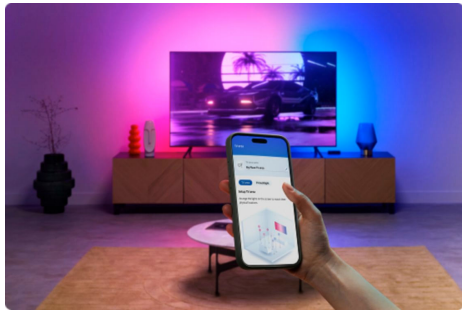

HDMI Sync Box mit TV- Hintergrundbeleuchtung für TVs von 75"-85"

Sorge für mehr Unterhaltung, indem Du die Farben Deines Fernsehers in Echtzeit projizierst. Der RGBIC Strip sorgt für leuchtende Farben und schnelle Beleuchtung bei Filmen, Spielen oder Musik. Genieße die einfache Installation und die genaue Farbanpassung über HDMI. Synchronisiere Dich mit jedem HDMI 2.0-Gerät wie einem Streaming Stick oder einer Spielkonsole. Verbinde beliebig viele farbfähige WiZ-Lichter über WLAN und beleuchte den ganzen Raum.

PRODUKT-HIGHLIGHTS

- Erfordert einen externen HDMI-Eingang; nicht kompatibel mit Smart-TV-Apps
- Unterstützt 4K bei 60 Hz, HDR10+, Dolby Vision
- 3-seitiger RGBIC Strip für TVs von 75"-85"

Saubere Installation und einfache Einrichtung

So geht's: Lightstrip für die Hintergrundbeleuchtung anbringen, HDMI-Kabel anschließen und die Sync Box mit dem WLAN verbinden. Keine Kamera oder störende Kabel hängen über Deinem Fernseher und Du brauchst keine komplizierte Kalibrierung durchzuführen.

Farb-Synchronisierung in Echtzeit

Die Sync Box liest das Videosignal direkt vom HDMI-Eingang ab. Sie analysiert sofort den gesamten Fernsehbildschirm und erzeugt ultrapräzise passende Farben.

Funktioniert mit jedem Gerät mit HDMI 2.0