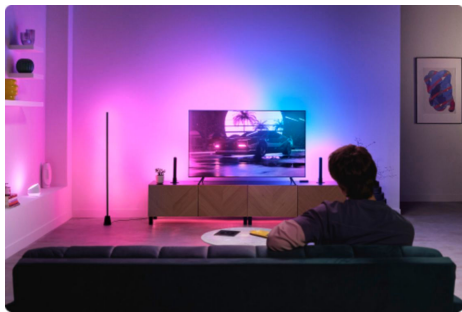

Synchronisiere alle Deine WiZ Lampen

Verbinde Deine Sync Box mit jeder farbfähigen WiZ Lampe per WLAN oder Bluetooth. Erstelle passend zu Deinem Fernseher eine komplette Beleuchtungsreinrichtung mit Lampen, Lightstrips oder Leuchten für ein Lichterlebnis im ganzen Raum.