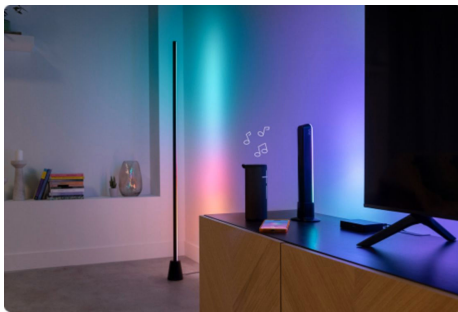

Ideal für
65 Zoll TV

HDMI Sync Box mit TV- Hintergrundbeleuchtung für TVs von 55"-65"

Sorge für mehr Unterhaltung, indem Du die Farben Deines Fernsehers in Echtzeit projizierst. Der RGBIC Strip sorgt für leuchtende Farben und schnelle Beleuchtung bei Filmen, Spielen oder Musik. Genieße die einfache Installation und die genaue Farbanpassung über HDMI. Synchronisiere Dich mit jedem HDMI 2.0-Gerät wie einem Streaming Stick oder einer Spielkonsole. Verbinde beliebig viele farbfähige WiZ-Lichter über WLAN und beleuchte den ganzen Raum.

Farb-Synchronisierung in Echtzeit

Die Sync Box liest das Videosignal direkt vom HDMI-Eingang ab. Sie analysiert sofort den gesamten Fernsehbildschirm und erzeugt ultrapräzise passende Farben.

Funktioniert mit jedem Gerät mit HDMI 2.0

Verbinde die Sync Box einfach mit einem HDMI-Mediengerät, zum Beispiel einem Streaming-Stick, einer Set-Top-Box oder einer Spielekonsole. Unterstützt 4K bei 60 Hz, HDR10+, Dolby Vision.

Synchronisiere alle Deine WiZ Lampen

Verbinde Deine Sync Box mit jeder farbfähigen WiZ Lampe per WLAN oder Bluetooth. Erstelle passend zu Deinem Fernseher eine komplette Beleuchtungsreinrichtung mit Lampen, Lightstrips oder Leuchten für ein Lichterlebnis im ganzen Raum.