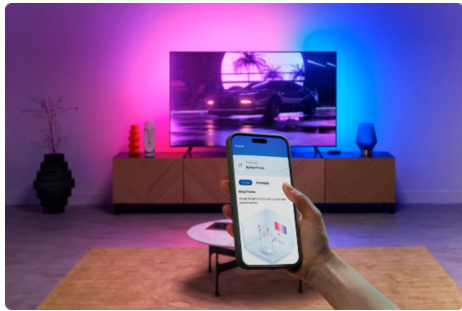

Ideal für
65 Zoll TV

HDMI Sync Box mit TV- Hintergrundbeleuchtung für TVs von 55"-65"

Sorge für mehr Unterhaltung, indem Du die Farben Deines Fernsehers in Echtzeit projizierst. Der RGBIC Strip sorgt für leuchtende Farben und schnelle Beleuchtung bei Filmen, Spielen oder Musik. Genieße die einfache Installation und die genaue Farbanpassung über HDMI. Synchronisiere Dich mit jedem HDMI 2.0-Gerät wie einem Streaming Stick oder einer Spielkonsole. Verbinde beliebig viele farbfähige WiZ-Lichter über WLAN und beleuchte den ganzen Raum.

PRODUKT-HIGHLIGHTS

- Erfordert einen externen HDMI-Eingang; nicht kompatibel mit Smart-TV-Apps
- Unterstützt 4K bei 60 Hz, HDR10+, Dolby Vision
- 3-seitiger RGBIC Strip für TVs von 55"-65"

Saubere Installation und einfache Einrichtung

So geht's: Lightstrip für die Hintergrundbeleuchtung anbringen, HDMI-Kabel anschließen und die Sync Box mit dem WLAN verbinden. Keine Kamera oder störende Kabel hängen über Deinem Fernseher und Du brauchst keine komplizierte Kalibrierung durchzuführen.

Farb-Synchronisierung in Echtzeit

Die Sync Box liest das Videosignal direkt vom HDMI-Eingang ab. Sie analysiert sofort den gesamten Fernsehbildschirm und erzeugt ultrapräzise passende Farben.

Funktioniert mit jedem Gerät mit HDMI 2.0