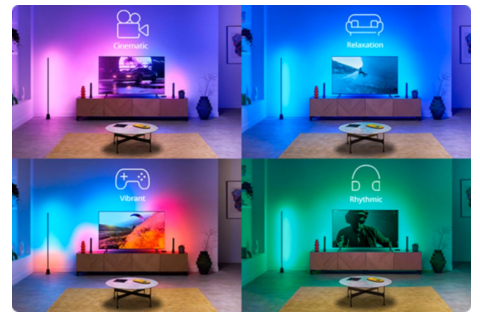

Verbinde die Sync Box einfach mit einem HDMI-Mediengerät, zum Beispiel einem Streaming-Stick, einer Set-Top-Box oder einer Spielekonsole. Unterstützt 4K bei 60 Hz, HDR10+, Dolby Vision.

Synchronisiere alle Deine WiZ Lampen

Verbinde Deine Sync Box mit jeder farbfähigen WiZ Lampe per WLAN oder Bluetooth. Erstelle passend zu Deinem Fernseher eine komplette Beleuchtungsreinrichtung mit Lampen, Lightstrips oder Leuchten für ein Lichterlebnis im ganzen Raum.

Bring Deine Musik zum Leuchten

Die Sync Box erkennt Geräusche über das eingebaute Mikrofon und lässt das Licht im Takt der Musik pulsieren, selbst wenn Dein Fernseher ausgeschaltet ist. Nutze dynamische Farben und Effekte für die perfekte Beleuchtung zu Deiner Musik.