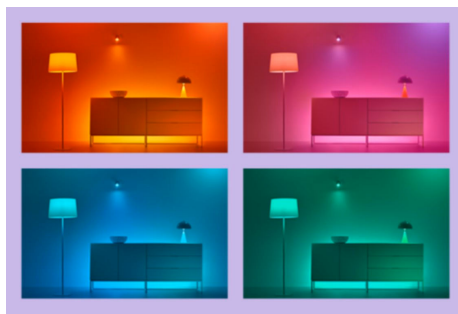

LED-Lichtleiste 4 m

Unsere 4 Meter langen RGB Lightstrips sind zur Installation in großen Räumen konzipiert. Diese verschönern sie mit über 16 Millionen einzelnen Farbtönen, statischen und dynamischen Modi sowie smarten Funktionen. Schneide sie einfach ganz nach Wunsch zu, platziere sie dank des oberflächenschonenden Klebstoffs auf jeder beliebigen Oberfläche, und steuere sie mit der intuitiven WiZ App über Dein vorhandenes WLAN. Funktionen wie statische und dynamische Beleuchtungsmodi, smartes Dimmen und Beleuchtungsplanung ermöglichen Dir die Kontrolle über Dein gesamtes System – sogar, wenn Du außer Haus bist. Funktioniert mit Google Home, Amazon Alexa und Apple HomeKit. Für den ultimativen Bedienkomfort.

Millionen Lichtfarben und wechselnde Lichtmodi für einen gelungenen Tag

Wähle eine beliebige Lichtfarbe aus oder wende einfach einen für Dich entwickelten, dynamischen Lichtmodus an. Zum Beispiel entsteht mit den Lichtmodi Kaminfeuer oder Ozean eine beeindruckende Atmosphäre, die für gute Stimmung sorgt.