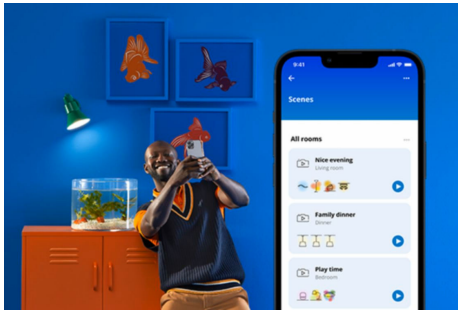

Quadratische Panelleuchte 17W

Bringe Licht in Dein Leben – mit der smarten WiZ Deckenleuchte. Wähle zwischen minimalistischem Schwarz und klassischem Weiß – perfekt abgestimmt auf Deine Einrichtung! Genieße den kompletten Komfort und gleichzeitig den geringeren Energieverbrauch einer LED-Leuchte mit einstellbarem Weißlicht. Probiere kühles Tageslicht für gute Konzentration oder gemütliches Kerzenlicht zum Entspannen und für alles dazwischen. Außerdem kannst Du es mit der WiZ App oder Deiner Stimme zu 100 Prozent fernsteuern.

PRODUKT-HIGHLIGHTS

- Gesamtes Farbspektrum
- Maße: 395
- IP20/Kunststoff/Schwarz

Einfache Einrichtung der smarten Lichtfunktionen

Die WiZ Lampe muss nur mit dem WLAN-Netz verbunden werden und schon sind die Vorteile der smarten Funktionen nutzbar. Die Lampen lassen sich bei Abwesenheit ganz einfach steuern. Du kannst einstellen, wann sie automatisch ein- oder ausgeschaltet werden sollen. Zusätzliche Hardware wie ein Hub oder ein Gateway ist nicht erforderlich.

Die perfekte persönliche Lichtszene

Mithilfe einer persönlichen Zusammenstellung verschiedener Farb- und Weißlichteinstellungen entsteht die perfekte Lichtatmosphäre für jeden Moment des Tages. Mit der WiZ App, der Fernbedienung oder der Stimme sind neue Szenen ganz schnell gespeichert.

Millionen Lichtfarben und wechselnde Lichtmodi für einen gelungenen Tag

Wähle eine beliebige Lichtfarbe aus oder wende einfach einen für Dich entwickelten, dynamischen Lichtmodus an. Zum Beispiel entsteht mit den Lichtmodi Kaminfeuer oder Ozean eine beeindruckende Atmosphäre, die für gute Stimmung sorgt.