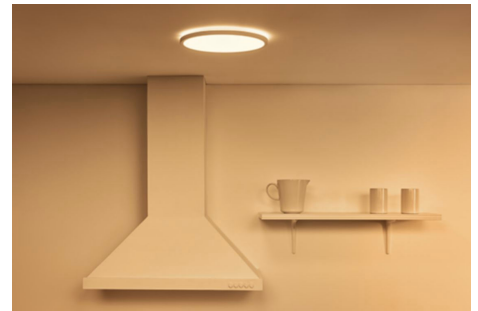

Schlankes, elegantes Design für die Decke

Das minimalistische Design und die schlanke Form dieser Leuchte passen hervorragend zu jedem Einrichtungsstil.