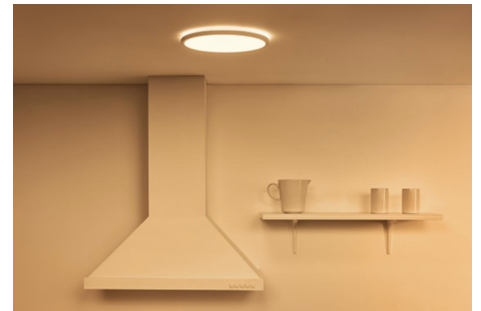

Quadratische Panelleuchte 17W

Bringe Licht in Dein Leben – mit der smarten WiZ Deckenleuchte. Wähle zwischen minimalistischem Schwarz und klassischem Weiß – perfekt abgestimmt auf Deine Einrichtung! Genieße den kompletten Komfort und gleichzeitig den geringeren Energieverbrauch einer LED-Leuchte mit einstellbarem Weißlicht. Probiere kühles Tageslicht für gute Konzentration oder gemütliches Kerzenlicht zum Entspannen und für alles dazwischen. Außerdem kannst Du es mit der WiZ App oder Deiner Stimme zu 100 Prozent fernsteuern.

Millionen Lichtfarben und wechselnde Lichtmodi für einen gelungenen Tag

Wähle eine beliebige Lichtfarbe aus oder wende einfach einen für Dich entwickelten, dynamischen Lichtmodus an. Zum Beispiel entsteht mit den Lichtmodi Kaminfeuer oder Ozean eine beeindruckende Atmosphäre, die für gute Stimmung sorgt.

Passende Stimmung mit einstellbarem warmweißen bis kaltweißen Licht

Wähle aus vielen verschiedenen Lichteinstellungen von belebendem kaltweißem bis warmweißem Licht aus oder erzeuge mit einem voreingestellten Lichtmodus wie Fokus und Entspannen die optimale Atmosphäre für deine Aktivitäten.

Schlankes, elegantes Design für die Decke

Das minimalistische Design und die schlanke Form dieser Leuchte passen hervorragend zu jedem Einrichtungsstil.

TECHNISCHE DATEN

LAMPENEIGENSCHAFTEN

Verwendungszweck:
Innenbeleuchtung
Dimmbar: Ja