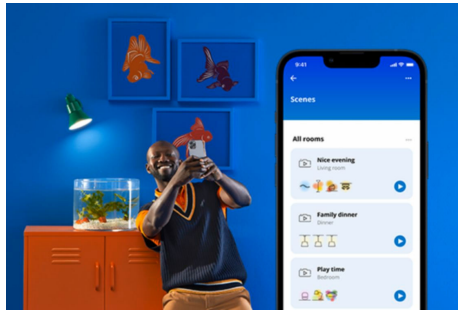

Quadratische Panelleuchte 17W

Bringe Licht in Dein Leben – mit der smarten WiZ Deckenleuchte. Wähle zwischen minimalistischem Schwarz und klassischem Weiß – perfekt abgestimmt auf Deine Einrichtung! Genieße den kompletten Komfort und gleichzeitig den geringeren Energieverbrauch einer LED-Leuchte mit einstellbarem Weißlicht. Probiere kühles Tageslicht für gute Konzentration oder gemütliches Kerzenlicht zum Entspannen und für alles dazwischen. Außerdem kannst Du es mit der WiZ App oder Deiner Stimme zu 100 Prozent fernsteuern.

PRODUKT-HIGHLIGHTS

- Gesamtes Farbspektrum
- Maße: 395
- IP20/Kunststoff/Weiß

Einfache Einrichtung der smarten Lichtfunktionen

Die WiZ Lampe muss nur mit dem WLAN-Netz verbunden werden und schon sind die Vorteile der smarten Funktionen nutzbar. Die Lampen lassen sich bei Abwesenheit ganz einfach steuern. Du kannst einstellen, wann sie automatisch ein- oder ausgeschaltet werden sollen. Zusätzliche Hardware wie ein Hub oder ein Gateway ist nicht erforderlich.

Die perfekte persönliche Lichtszene

Mithilfe einer persönlichen Zusammenstellung verschiedener Farb- und Weißlichteinstellungen entsteht die perfekte Lichtatmosphäre für jeden Moment des Tages. Mit der WiZ App, der Fernbedienung oder der Stimme sind neue Szenen ganz schnell gespeichert.

Millionen Lichtfarben und wechselnde Lichtmodi für einen gelungenen Tag

Wähle eine beliebige Lichtfarbe aus oder wende einfach einen für Dich entwickelten, dynamischen Lichtmodus an. Zum Beispiel entsteht mit den Lichtmodi Kaminfeuer oder Ozean eine beeindruckende Atmosphäre, die für gute Stimmung sorgt.