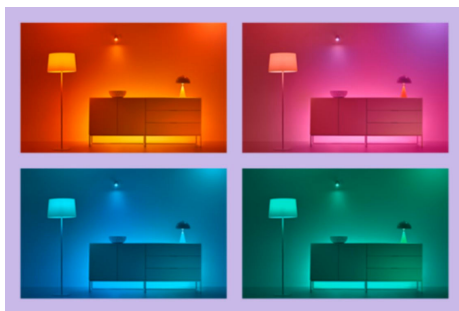

Quadratische Panelleuchte 12W

Bringe Licht in Dein Leben – mit der smarten WiZ Deckenleuchte. Wähle zwischen minimalistischem Schwarz und klassischem Weiß – perfekt abgestimmt auf Deine Einrichtung! Genieße den kompletten Komfort und gleichzeitig den geringeren Energieverbrauch einer LED-Leuchte mit einstellbarem Weißlicht. Probiere kühles Tageslicht für gute Konzentration oder gemütliches Kerzenlicht zum Entspannen und für alles dazwischen. Außerdem kannst Du es mit der WiZ App oder Deiner Stimme zu 100 Prozent fernsteuern.

PRODUKT-HIGHLIGHTS

- Gesamtes Farbspektrum
- Maße: 295
- IP20/Kunststoff/Weiß

Schlankes, schmales Design

Diese Leuchte passt mit ihrem minimalistischen Design und ihrer schlanken Form garantiert in jedes Innendekor.

Die perfekte persönliche Lichtszene

Mithilfe einer persönlichen Zusammenstellung verschiedener Farb- und Weißlichteinstellungen entsteht die perfekte Lichtatmosphäre für jeden Moment des Tages. Mit der WiZ App, der Fernbedienung oder der Stimme sind neue Szenen ganz schnell gespeichert.

Millionen Lichtfarben und wechselnde Lichtmodi für einen gelungenen Tag

Wähle eine beliebige Lichtfarbe aus oder wende einfach einen für Dich entwickelten, dynamischen Lichtmodus an. Zum Beispiel entsteht mit den Lichtmodi Kaminfeuer oder Ozean eine beeindruckende Atmosphäre, die für gute Stimmung sorgt.