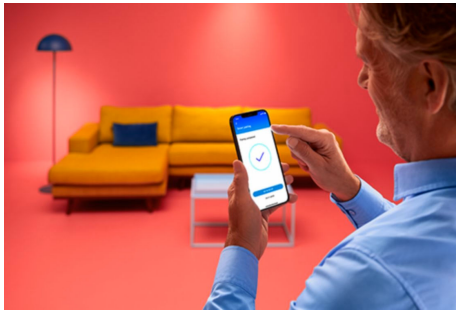

Quadratische Panelleuchte 12W

Bringe Licht in Dein Leben – mit der smarten WiZ Deckenleuchte. Wähle zwischen minimalistischem Schwarz und klassischem Weiß – perfekt abgestimmt auf Deine Einrichtung! Genieße den kompletten Komfort und gleichzeitig den geringeren Energieverbrauch einer LED-Leuchte mit einstellbarem Weißlicht. Probiere kühles Tageslicht für gute Konzentration oder gemütliches Kerzenlicht zum Entspannen und für alles dazwischen. Außerdem kannst Du es mit der WiZ App oder Deiner Stimme zu 100 Prozent fernsteuern.

Einfache Einrichtung der smarten Lichtfunktionen

Die WiZ Lampe muss nur mit dem WLAN-Netz verbunden werden und schon sind die Vorteile der smarten Funktionen nutzbar. Die Lampen lassen sich bei Abwesenheit ganz einfach steuern. Du kannst einstellen, wann sie automatisch ein- oder ausgeschaltet werden sollen. Zusätzliche Hardware wie ein Hub oder ein Gateway ist nicht erforderlich.

Die perfekte persönliche Lichtszene

Mithilfe einer persönlichen Zusammenstellung verschiedener Farb- und Weißlichteinstellungen entsteht die perfekte Lichtatmosphäre für jeden Moment des Tages. Mit der WiZ App, der Fernbedienung oder der Stimme sind neue Szenen ganz schnell gespeichert.

Millionen Lichtfarben und wechselnde Lichtmodi für einen gelungenen Tag

Wähle eine beliebige Lichtfarbe aus oder wende einfach einen für Dich entwickelten, dynamischen Lichtmodus an. Zum Beispiel entsteht mit den Lichtmodi Kaminfeuer oder Ozean eine beeindruckende Atmosphäre, die für gute Stimmung sorgt.