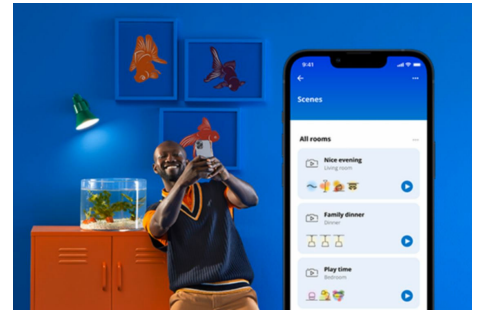

Quadratische Panelleuchte 12W

Bringe Licht in Dein Leben – mit der smarten WiZ Deckenleuchte. Wähle zwischen minimalistischem Schwarz und klassischem Weiß – perfekt abgestimmt auf Deine Einrichtung! Genieße den kompletten Komfort und gleichzeitig den geringeren Energieverbrauch einer LED-Leuchte mit einstellbarem Weißlicht. Probiere kühles Tageslicht für gute Konzentration oder gemütliches Kerzenlicht zum Entspannen und für alles dazwischen. Außerdem kannst Du es mit der WiZ App oder Deiner Stimme zu 100 Prozent fernsteuern.

Einfache Einrichtung der smarten Lichtfunktionen

Die WiZ Lampe muss nur mit dem WLAN-Netz verbunden werden und schon sind die Vorteile der smarten Funktionen nutzbar. Die Lampen lassen sich bei Abwesenheit ganz einfach steuern. Du kannst einstellen, wann sie automatisch ein- oder ausgeschaltet werden sollen. Zusätzliche Hardware wie ein Hub oder ein Gateway ist nicht erforderlich.

Die perfekte persönliche Lichtszene

Mithilfe einer persönlichen Zusammenstellung verschiedener Farb- und Weißlichteinstellungen entsteht die perfekte Lichtatmosphäre für jeden Moment des Tages. Mit der WiZ App, der Fernbedienung oder der Stimme sind neue Szenen ganz schnell gespeichert.

Millionen Lichtfarben und wechselnde Lichtmodi für einen gelungenen Tag

Wähle eine beliebige Lichtfarbe aus oder wende einfach einen für Dich entwickelten, dynamischen Lichtmodus an. Zum Beispiel entsteht mit den Lichtmodi Kaminfeuer oder Ozean eine beeindruckende Atmosphäre, die für gute Stimmung sorgt.