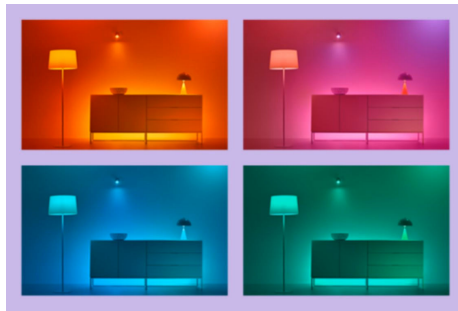

LED-Lichtleiste 10 m

Unsere 10 Meter langen RGB Lightstrips sind zur Installation in großen Räumen konzipiert. Diese verschönern sie mit über 16 Millionen einzelnen Farbtönen, statischen und dynamischen Modi sowie smarten Funktionen. Schneide sie einfach ganz nach Wunsch zu, platziere sie dank des oberflächenschonenden Klebstoffs auf jeder beliebigen Oberfläche, und steuere sie mit der intuitiven WiZ App über Dein vorhandenes WLAN. Funktionen wie statische und dynamische Beleuchtungsmodi, smartes Dimmen und Beleuchtungsplanung ermöglichen Dir die Kontrolle über Dein gesamtes System – sogar, wenn Du außer Haus bist. Funktioniert mit Google Home, Amazon Alexa und Apple HomeKit. Für den ultimativen Bedienkomfort.

Millionen Lichtfarben und wechselnde Lichtmodi für einen gelungenen Tag

Wähle eine beliebige Lichtfarbe aus oder wende einfach einen für Dich entwickelten, dynamischen Lichtmodus an. Zum Beispiel entsteht mit den Lichtmodi Kaminfeuer oder Ozean eine beeindruckende Atmosphäre, die für gute Stimmung sorgt.