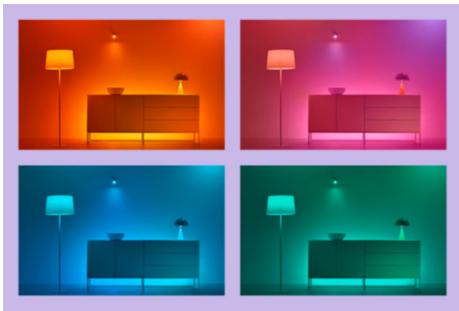

Flex Strip 10 m

Schaffe faszinierende Formen mit dem biegbaren Design des Smart Flex Strip und verleihe jedem Raum ein ganz besonderes Flair. Mit den lebendigen Farben und Effekten schaffst Du im Handumdrehen die perfekte Stimmung für jeden Anlass. Ob über die WiZ App, Sprachbefehle oder Fernbedienung – noch nie war es so einfach, Dein ganz persönliches Lichtelebnis zu kreieren. Verwandle deinen Wohnbereich im Handumdrehen mit dem Smart Flex Strip und gestalte eine Beleuchtung auf eine Art und Weise, die Du nie für möglich gehalten hättest.

Millionen Lichtfarben und wechselnde Lichtmodi für einen gelungenen Tag

Wähle eine beliebige Lichtfarbe aus oder wende einfach einen für Dich entwickelten, dynamischen Lichtmodus an. Zum Beispiel entsteht mit den Lichtmodi Kaminfeuer oder Ozean eine beeindruckende Atmosphäre, die für gute Stimmung sorgt.

Ein einziger Lightstrip in verschiedenen Farben

Stimmungsvolles Licht durch die Farbverläufe der flexiblen Lightstrips: Dynamischen Lichtmodi ermöglichen die passende Atmosphäre für jeden Raum.

TECHNISCHE DATEN