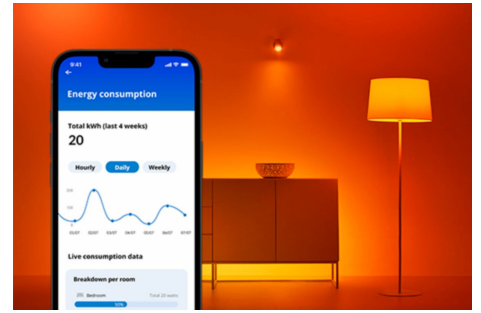

Lampe 60 W; A60, E27; x3

Nicht alle Momente werden auf dieselbe Weise geschaffen, und ebenso wenig alle smarten Leuchtmittel. Dieses WiZ Licht hat vielleicht nur eine simple A60-Form, dennoch bietet es Dir etwas wirklich Besonderes: einstellbare weiße LED-Beleuchtung für alle Deine Bedürfnisse und Stimmungen. Setze bei der Zeitplanung auf kühles Licht, wenn Du Dich konzentrieren musst, oder auf gemütliches, wenn Du Dich entspannen möchtest – was auch immer für Dich am besten funktioniert, um Dein Leben zu Hause voll und ganz zu genießen. Das gesamte WLAN lässt sich mit der WiZ App, der WiZ Fernbedienung oder einfach mit Deiner Stimme steuern.

PRODUKT-HIGHLIGHTS

- Smarte Lampe mit einstellbarem Weiß
- Bis zu 806 Lumen
- Bequemes Plug-and-Play
- Steuerung per App oder Sprache

Einfache Einrichtung der smarten Lichtfunktionen

Die WiZ Lampe muss nur mit dem WLAN-Netz verbunden werden und schon sind die Vorteile der smarten Funktionen nutzbar. Die Lampen lassen sich bei Abwesenheit ganz einfach steuern. Du kannst einstellen, wann sie automatisch ein- oder ausgeschaltet werden sollen. Zusätzliche Hardware wie ein Hub oder ein Gateway ist nicht erforderlich.

Energieverbrauch überwachen

Die WiZ App gibt Auskunft über den Energieverbrauch der Lampen. Durch einfachen Zugriff auf einen wöchentlichen oder täglichen Bericht ist es ganz einfach, sich über den Energieverbrauch zuhause zu informieren.