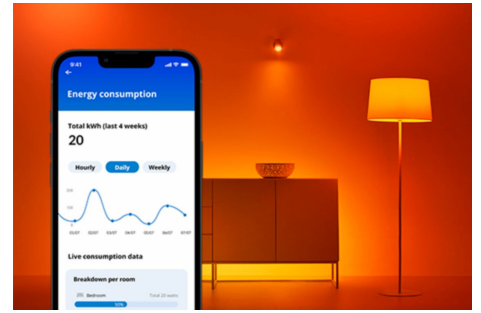

Energieverbrauch überwachen

Die WiZ App gibt Auskunft über den Energieverbrauch der Lampen. Durch einfachen Zugriff auf einen wöchentlichen oder täglichen Bericht ist es ganz einfach, sich über den Energieverbrauch zuhause zu informieren.