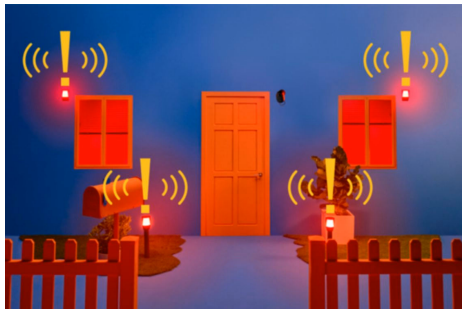

## Außenkamera

Was geht da draußen vor sich? Dank der wetterfesten WiZ-Überwachungskamera hast Du auch in der Nacht alles im Blick. Die Infrarotleuchte der Kamera zeigt Dir, was im Dunklen vor sich geht. Mit dem Live-Bild kannst Du Dir von überall und jederzeit einen Überblick verschaffen. Wenn Du nicht da bist, halten die automatischen Benachrichtigungen Dich auf dem Laufenden, damit Du sofort reagieren kannst und zum Beispiel die Gegensprechfunktion aktivieren oder mithilfe Deiner WiZ-Leuchten visuelle Alarme auslösen kannst.

## Mit Ihrem smarten WiZ Lichtsystem verbundene Außenkamera

Nicht nur die WiZ App kann Deine Kamera steuern. Mit Amazon Alexa oder Google Assistant kannst Du Deinen Kamera-Feed auf unterstützten Displays streamen. Die Möglichkeiten und Funktionalitäten variieren von System zu System.

## Erkennen potenzieller Sicherheitsvorfälle

Die WiZ Außenkamera benachrichtigt Dich automatisch, wenn im Außenbereich Deines Zuhauses Bewegung oder Geräusche erkannt werden. Mache Dir keine Sorgen, wenn Du unterwegs bist!

## Erfahre, was zu Hause passiert

Mit unserem Video-Streaming in Echtzeit kannst Du Dein Zuhause jederzeit und von überall aus kontrollieren. Wenn Du alle Vorfallmeldungen auswertest, kannst Du sehen, was in Deinem Zuhause vor sich geht. Dies gibt Dir ein sicheres Gefühl und Fehlalarme werden vermieden.