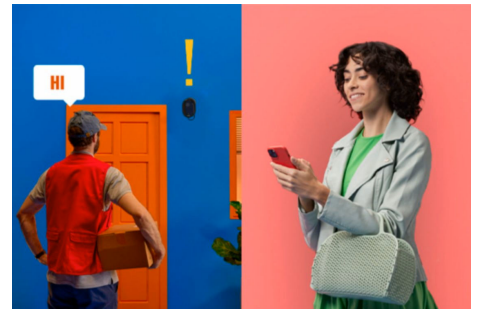

## Mit Ihrem smarten WiZ Lichtsystem verbundene Außenkamera

Nicht nur die WiZ App kann Deine Kamera steuern. Mit Amazon Alexa oder Google Assistant kannst Du Deinen Kamera-Feed auf unterstützten Displays streamen. Die Möglichkeiten und Funktionalitäten variieren von System zu System.

## Erkennen potenzieller Sicherheitsvorfälle

Die WiZ Außenkamera benachrichtigt Dich automatisch, wenn im Außenbereich Deines Zuhauses Bewegung oder Geräusche erkannt werden. Mache Dir keine Sorgen, wenn Du unterwegs bist!

## Erfahre, was zu Hause passiert

Mit unserem Video-Streaming in Echtzeit kannst Du Dein Zuhause jederzeit und von überall aus kontrollieren. Wenn Du alle Vorfallmeldungen auswertest, kannst Du sehen, was in Deinem Zuhause vor sich geht. Dies gibt Dir ein sicheres Gefühl und Fehlalarme werden vermieden.

## Sofort reagieren

Kommuniziere beim Live-Streaming direkt mit allen Personen in der Nähe der Kamera. Der eingebaute Lautsprecher und das Mikrophon ermöglichen ein einfaches, Ferngespräch mit Deiner Familie. Du kannst diese Funktion auch nutzen, um unerwünschte Besucher zu warnen.