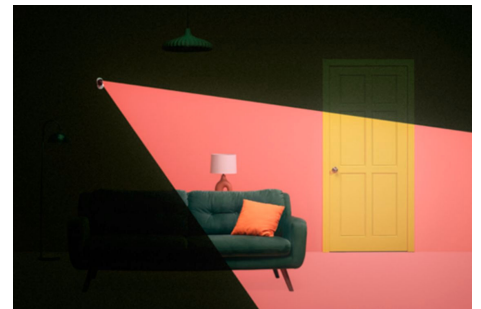

Klare Bilder bei Tag oder Nacht

Hochauflösendes Video und Infrarotlicht (IR) erfassen Aktivitäten am Tag und in der Nacht mit einem Sichtfeld von 120°.