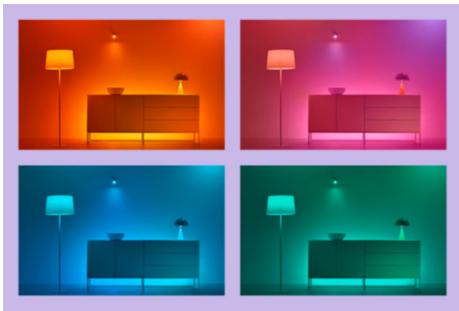

Lampe 60 W A60 E27 mit Fernbedienung

Die WiZ A60 Full Color LED-Lampe bringt smarte Beleuchtung in Deinen Alltag. Sie lässt sich in jeder Leuchte nachrüsten und schafft die von Dir gewünschte Atmosphäre mit 16 Millionen Farben oder einem warmweißen bis kaltweißen Licht. Du kannst Zeitpläne zum Ein- und Ausschalten des Lichts für Deine täglichen oder wöchentlichen Aktivitäten einrichten oder das Licht mit Deinem Smartphone oder Deiner Stimme steuern. Bei Abwesenheit leistet Dir die Fernsteuerung gute Dienste. WiZ-Lampen verbinden sich ohne zusätzliche Hardware mit Deinem WLAN.

PRODUKT-HIGHLIGHTS

- Farbfähige smarte Lampe
- Bis zu 806 Lumen
- Einfaches Plug-and-Play
- Inklusive WiZmote

Einfache Einrichtung der smarten Lichtfunktionen

Die WiZ Lampe muss nur mit dem WLAN-Netz verbunden werden und schon sind die Vorteile der smarten Funktionen nutzbar. Die Lampen lassen sich bei Abwesenheit ganz einfach steuern. Du kannst einstellen, wann sie automatisch ein- oder ausgeschaltet werden sollen. Zusätzliche Hardware wie ein Hub oder ein Gateway ist nicht erforderlich.

Die perfekte persönliche Lichtszene

Mithilfe einer persönlichen Zusammenstellung verschiedener Farb- und Weißlichteinstellungen entsteht die perfekte Lichtatmosphäre für jeden Moment des Tages. Mit der WiZ App, der Fernbedienung oder der Stimme sind neue Szenen ganz schnell gespeichert.

Millionen Lichtfarben und wechselnde Lichtmodi für einen gelungenen Tag

Wähle eine beliebige Lichtfarbe aus oder wende einfach einen für Dich entwickelten, dynamischen Lichtmodus an. Zum Beispiel entsteht mit den Lichtmodi Kaminfeuer oder Ozean eine beeindruckende Atmosphäre, die für gute Stimmung sorgt.