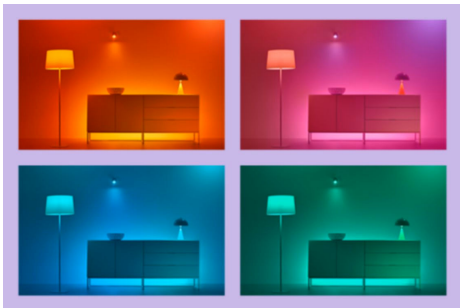

Lampe 60 W A60 E27 x2 mit Fernbedienung

Die WiZ A60 Full Color LED-Lampe bringt smarte Beleuchtung in Deinen Alltag. Sie lässt sich in jeder Leuchte nachrüsten und schafft die von Dir gewünschte Atmosphäre mit 16 Millionen Farben oder einem warmweißen bis kaltweißen Licht. Du kannst Zeitpläne zum Ein- und Ausschalten des Lichts für Deine täglichen oder wöchentlichen Aktivitäten einrichten oder das Licht mit Deinem Smartphone oder Deiner Stimme steuern. Bei Abwesenheit leistet Dir die Fernsteuerung gute Dienste. WiZ-Lampen verbinden sich ohne zusätzliche Hardware mit Deinem WLAN.

PRODUKT-HIGHLIGHTS

- Farbfähige smarte Lampe
- Bis zu 806 Lumen
- Einfaches Plug-and-Play
- Inklusive WiZmote

Einfache Einrichtung der smarten Lichtfunktionen

Die WiZ Lampe muss nur mit dem WLAN-Netz verbunden werden und schon sind die Vorteile der smarten Funktionen nutzbar. Die Lampen lassen sich bei Abwesenheit ganz einfach steuern. Du kannst einstellen, wann sie automatisch ein- oder ausgeschaltet werden sollen. Zusätzliche Hardware wie ein Hub oder ein Gateway ist nicht erforderlich.

Die perfekte persönliche Lichtszene

Mithilfe einer persönlichen Zusammenstellung verschiedener Farb- und Weißlichteinstellungen entsteht die perfekte Lichtatmosphäre für jeden Moment des Tages. Mit der WiZ App, der Fernbedienung oder der Stimme sind neue Szenen ganz schnell gespeichert.

Millionen Lichtfarben und wechselnde Lichtmodi für einen gelungenen Tag

Wähle eine beliebige Lichtfarbe aus oder wende einfach einen für Dich entwickelten, dynamischen Lichtmodus an. Zum Beispiel entsteht mit den Lichtmodi Kaminfeuer oder Ozean eine beeindruckende Atmosphäre, die für gute Stimmung sorgt.