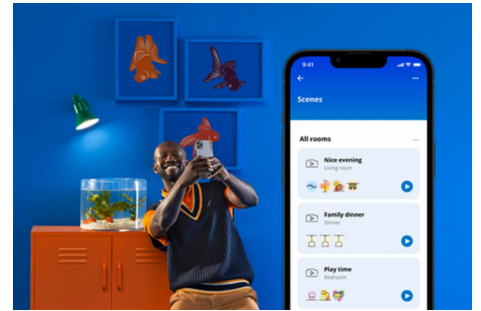

Lampe 60 W A60 E27 x2 mit Fernbedienung

Die WiZ A60 Full Color LED-Lampe bringt smarte Beleuchtung in Deinen Alltag. Sie lässt sich in jeder Leuchte nachrüsten und schafft die von Dir gewünschte Atmosphäre mit 16 Millionen Farben oder einem warmweißen bis kaltweißen Licht. Du kannst Zeitpläne zum Ein- und Ausschalten des Lichts für Deine täglichen oder wöchentlichen Aktivitäten einrichten oder das Licht mit Deinem Smartphone oder Deiner Stimme steuern. Bei Abwesenheit leistet Dir die Fernsteuerung gute Dienste. WiZ-Lampen verbinden sich ohne zusätzliche Hardware mit Deinem WLAN.

PRODUKT-HIGHLIGHTS

- Farbfähige smarte Lampe
- Bis zu 806 Lumen
- Einfaches Plug-and-Play
- Inklusive WiZmote

Einfache Einrichtung der smarten Lichtfunktionen

Die WiZ Lampe muss nur mit dem WLAN-Netz verbunden werden und schon sind die Vorteile der smarten Funktionen nutzbar. Die Lampen lassen sich bei Abwesenheit ganz einfach steuern. Du kannst einstellen, wann sie automatisch ein- oder ausgeschaltet werden sollen. Zusätzliche Hardware wie ein Hub oder ein Gateway ist nicht erforderlich.

Exklusives SpaceSense™ Licht, das sich bei Bewegung einschaltet

Die SpaceSense-Technologie von WiZ verwandelt Lampen in Bewegungsmelder. Mindestens zwei WiZ Lampen in einem Raum sind nötig, um die Funktionen SpaceSense in der WiZ App zu aktivieren und Lampen mithilfe der Bewegungserkennung automatisch ein- und auszuschalten. Das ist einfach. Das ist SpaceSense. Das ist WiZ.

Die perfekte persönliche Lichtszene

Mithilfe einer persönlichen Zusammenstellung verschiedener Farb- und Weißlichteinstellungen entsteht die perfekte Lichtatmosphäre für jeden Moment des Tages. Mit der WiZ App, der Fernbedienung oder der Stimme sind neue Szenen ganz schnell gespeichert.