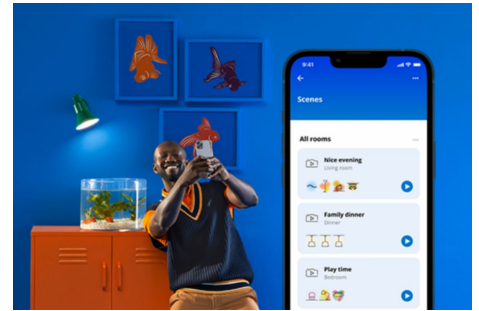

Superslim Deckenleuchte 32W

Das superschlanke Design der eleganten WiZ-Deckenleuchten ist einfach super. Dynamische Lichtmodi in allen Farben sorgen für Spaß beim Feiern oder um eine Auszeit mit den Liebsten zu verbringen. Auch der perfekte Weißlichtton ist möglich: kühles Tageslicht für Konzentration und Produktivität, gemütliches Kerzenlicht zum Entspannen oder irgendetwas dazwischen. Das minimalistische schwarze Gehäuse setzt einen eleganten Akzent in jeder Einrichtung. Nutze alle Vorteile der energiesparenden LED ohne Blendung, ohne Flackern und ohne Überanstrengung der Augen. Sie sind natürlich über WLAN, mit der WiZ App, der WiZ remote Fernbedienung oder per Stimme steuerbar.

PRODUKT-HIGHLIGHTS

- Gesamtes Farbspektrum
- Abmessungen: Ø 545
- IP20/Kunststoff/Schwarz

Einfache Einrichtung der smarten Lichtfunktionen

Die WiZ Lampe muss nur mit dem WLAN-Netz verbunden werden und schon sind die Vorteile der smarten Funktionen nutzbar. Die Lampen lassen sich bei Abwesenheit ganz einfach steuern. Du kannst einstellen, wann sie automatisch ein- oder ausgeschaltet werden sollen. Zusätzliche Hardware wie ein Hub oder ein Gateway ist nicht erforderlich.

Die perfekte persönliche Lichtszene

Mithilfe einer persönlichen Zusammenstellung verschiedener Farb- und Weißlichteinstellungen entsteht die perfekte Lichtatmosphäre für jeden Moment des Tages. Mit der WiZ App, der Fernbedienung oder der Stimme sind neue Szenen ganz schnell gespeichert.

Millionen Lichtfarben und wechselnde Lichtmodi für einen gelungenen Tag

Wähle eine beliebige Lichtfarbe aus oder wende einfach einen für Dich entwickelten, dynamischen Lichtmodus an. Zum Beispiel entsteht mit den Lichtmodi Kaminfeuer oder Ozean eine beeindruckende Atmosphäre, die für gute Stimmung sorgt.