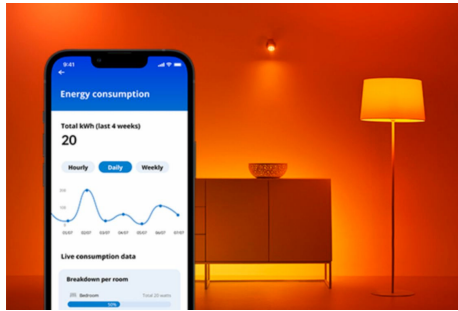

Superslim Deckenleuchte 32W

Das superschlanke Design der eleganten WiZ-Deckenleuchten ist einfach super. Dynamische Lichtmodi in allen Farben sorgen für Spaß beim Feiern oder um eine Auszeit mit den Liebsten zu verbringen. Auch der perfekte Weißlichtton ist möglich: kühles Tageslicht für Konzentration und Produktivität, gemütliches Kerzenlicht zum Entspannen oder irgendetwas dazwischen. Das minimalistische schwarze Gehäuse setzt einen eleganten Akzent in jeder Einrichtung. Nutze alle Vorteile der energiesparenden LED ohne Blendung, ohne Flackern und ohne Überanstrengung der Augen. Sie sind natürlich über WLAN, mit der WiZ App, der WiZ remote Fernbedienung oder per Stimme steuerbar.

PRODUKT-HIGHLIGHTS

- Gesamtes Farbspektrum
- Abmessungen: Ø 545
- IP20/Kunststoff/Schwarz

Einfache Einrichtung der smarten Lichtfunktionen

Die WiZ Lampe muss nur mit dem WLAN-Netz verbunden werden und schon sind die Vorteile der smarten Funktionen nutzbar. Die Lampen lassen sich bei Abwesenheit ganz einfach steuern. Du kannst einstellen, wann sie automatisch ein- oder ausgeschaltet werden sollen. Zusätzliche Hardware wie ein Hub oder ein Gateway ist nicht erforderlich.

Energieverbrauch überwachen

Die WiZ App gibt Auskunft über den Energieverbrauch der Lampen. Durch einfachen Zugriff auf einen wöchentlichen oder täglichen Bericht ist es ganz einfach, sich über den Energieverbrauch zuhause zu informieren.

Die perfekte persönliche Lichtszene

Mithilfe einer persönlichen Zusammenstellung verschiedener Farb- und Weißlichteinstellungen entsteht die perfekte Lichtatmosphäre für jeden Moment des Tages. Mit der WiZ App, der Fernbedienung oder der Stimme sind neue Szenen ganz schnell gespeichert.