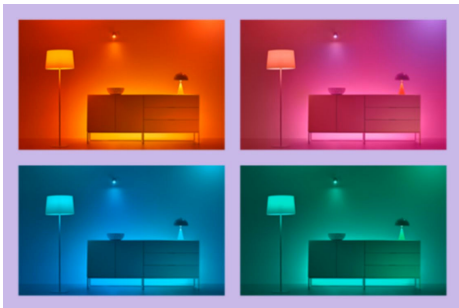

Superslim Deckenleuchte 32W

Das superschlanke Design der eleganten WiZ-Deckenleuchten ist einfach super. Dynamische Lichtmodi in allen Farben sorgen für Spaß beim Feiern oder um eine Auszeit mit den Liebsten zu verbringen. Auch der perfekte Weißlichtton ist möglich: kühles Tageslicht für Konzentration und Produktivität, gemütliches Kerzenlicht zum Entspannen oder irgendetwas dazwischen. Das minimalistische schwarze Gehäuse setzt einen eleganten Akzent in jeder Einrichtung. Nutze alle Vorteile der energiesparenden LED ohne Blendung, ohne Flackern und ohne Überanstrengung der Augen. Sie sind natürlich über WLAN, mit der WiZ App, der WiZ remote Fernbedienung oder per Stimme steuerbar.

PRODUKT-HIGHLIGHTS

- Gesamtes Farbspektrum
- Abmessungen: Ø 545
- IP20/Kunststoff/Schwarz

Einfache Einrichtung der smarten Lichtfunktionen

Die WiZ Lampe muss nur mit dem WLAN-Netz verbunden werden und schon sind die Vorteile der smarten Funktionen nutzbar. Die Lampen lassen sich bei Abwesenheit ganz einfach steuern. Du kannst einstellen, wann sie automatisch ein- oder ausgeschaltet werden sollen. Zusätzliche Hardware wie ein Hub oder ein Gateway ist nicht erforderlich.

Die perfekte persönliche Lichtszene

Mithilfe einer persönlichen Zusammenstellung verschiedener Farb- und Weißlichteinstellungen entsteht die perfekte Lichtatmosphäre für jeden Moment des Tages. Mit der WiZ App, der Fernbedienung oder der Stimme sind neue Szenen ganz schnell gespeichert.

Millionen Lichtfarben und wechselnde Lichtmodi für einen gelungenen Tag

Wähle eine beliebige Lichtfarbe aus oder wende einfach einen für Dich entwickelten, dynamischen Lichtmodus an. Zum Beispiel entsteht mit den Lichtmodi Kaminfeuer oder Ozean eine beeindruckende Atmosphäre, die für gute Stimmung sorgt.