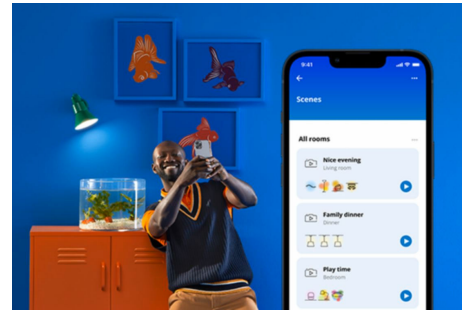

Superslim Deckenleuchte 32W

Das superschlanke Design der eleganten WiZ-Deckenleuchten ist einfach super. Dynamische Lichtmodi in allen Farben sorgen für Spaß beim Feiern oder um eine Auszeit mit den Liebsten zu verbringen. Auch der perfekte Weißlichtton ist möglich: kühles Tageslicht für Konzentration und Produktivität, gemütliches Kerzenlicht zum Entspannen oder irgendetwas dazwischen. Das minimalistische schwarze Gehäuse setzt einen eleganten Akzent in jeder Einrichtung. Nutze alle Vorteile der energiesparenden LED ohne Blendung, ohne Flackern und ohne Überanstrengung der Augen. Sie sind natürlich über WLAN, mit der WiZ App, der WiZ remote Fernbedienung oder per Stimme steuerbar.

PRODUKT-HIGHLIGHTS

- Gesamtes Farbspektrum
- Abmessungen: Ø 545
- IP20/Kunststoff/Weiß

Einfache Einrichtung der smarten Lichtfunktionen

Die WiZ Lampe muss nur mit dem WLAN-Netz verbunden werden und schon sind die Vorteile der smarten Funktionen nutzbar. Die Lampen lassen sich bei Abwesenheit ganz einfach steuern. Du kannst einstellen, wann sie automatisch ein- oder ausgeschaltet werden sollen. Zusätzliche Hardware wie ein Hub oder ein Gateway ist nicht erforderlich.

Die perfekte persönliche Lichtszene

Mithilfe einer persönlichen Zusammenstellung verschiedener Farb- und Weißlichteinstellungen entsteht die perfekte Lichtatmosphäre für jeden Moment des Tages. Mit der WiZ App, der Fernbedienung oder der Stimme sind neue Szenen ganz schnell gespeichert.

Millionen Lichtfarben und wechselnde Lichtmodi für einen gelungenen Tag

Wähle eine beliebige Lichtfarbe aus oder wende einfach einen für Dich entwickelten, dynamischen Lichtmodus an. Zum Beispiel entsteht mit den Lichtmodi Kaminfeuer oder Ozean eine beeindruckende Atmosphäre, die für gute Stimmung sorgt.