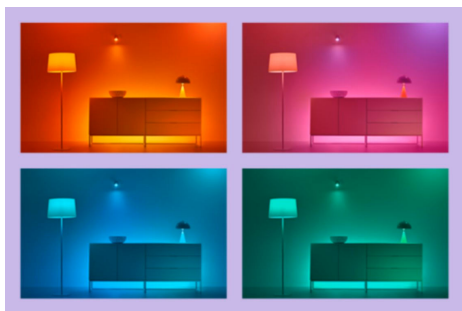

Superslim Deckenleuchte 32W

Das superschlanke Design der eleganten WiZ-Deckenleuchten ist einfach super. Dynamische Lichtmodi in allen Farben sorgen für Spaß beim Feiern oder um eine Auszeit mit den Liebsten zu verbringen. Auch der perfekte Weißlichtton ist möglich: kühles Tageslicht für Konzentration und Produktivität, gemütliches Kerzenlicht zum Entspannen oder irgendetwas dazwischen. Das minimalistische schwarze Gehäuse setzt einen eleganten Akzent in jeder Einrichtung. Nutze alle Vorteile der energiesparenden LED ohne Blendung, ohne Flackern und ohne Überanstrengung der Augen. Sie sind natürlich über WLAN, mit der WiZ App, der WiZ remote Fernbedienung oder per Stimme steuerbar.

PRODUKT-HIGHLIGHTS

- Gesamtes Farbspektrum
- Abmessungen: Ø 545
- IP20/Kunststoff/Weiß

Einfache Einrichtung der smarten Lichtfunktionen

Die WiZ Lampe muss nur mit dem WLAN-Netz verbunden werden und schon sind die Vorteile der smarten Funktionen nutzbar. Die Lampen lassen sich bei Abwesenheit ganz einfach steuern. Du kannst einstellen, wann sie automatisch ein- oder ausgeschaltet werden sollen. Zusätzliche Hardware wie ein Hub oder ein Gateway ist nicht erforderlich.

Die perfekte persönliche Lichtszene

Mithilfe einer persönlichen Zusammenstellung verschiedener Farb- und Weißlichteinstellungen entsteht die perfekte Lichtatmosphäre für jeden Moment des Tages. Mit der WiZ App, der Fernbedienung oder der Stimme sind neue Szenen ganz schnell gespeichert.

Millionen Lichtfarben und wechselnde Lichtmodi für einen gelungenen Tag

Wähle eine beliebige Lichtfarbe aus oder wende einfach einen für Dich entwickelten, dynamischen Lichtmodus an. Zum Beispiel entsteht mit den Lichtmodi Kaminfeuer oder Ozean eine beeindruckende Atmosphäre, die für gute Stimmung sorgt.