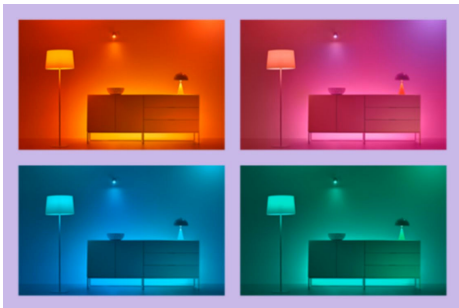

## Millionen Lichtfarben und wechselnde Lichtmodi für einen gelungenen Tag

Wähle eine beliebige Lichtfarbe aus oder wende einfach einen für Dich entwickelten, dynamischen Lichtmodus an. Zum Beispiel entsteht mit den Lichtmodi Kaminfeuer oder Ozean eine beeindruckende Atmosphäre, die für gute Stimmung sorgt.