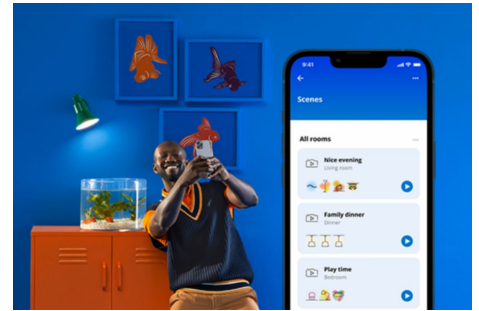

## Superslim Deckenleuchte 22W

Das superschlanke Design der eleganten WiZ-Deckenleuchten ist einfach super. Dynamische Lichtmodi in allen Farben sorgen für Spaß beim Feiern oder um eine Auszeit mit den Liebsten zu verbringen. Auch der perfekte Weißlichtton ist möglich: kühles Tageslicht für Konzentration und Produktivität, gemütliches Kerzenlicht zum Entspannen oder irgendetwas dazwischen. Das minimalistische schwarze Gehäuse setzt einen eleganten Akzent in jeder Einrichtung. Nutze alle Vorteile der energiesparenden LED ohne Blendung, ohne Flackern und ohne Überanstrengung der Augen. Sie sind natürlich über WLAN, mit der WiZ App, der WiZ remote Fernbedienung oder per Stimme steuerbar.

## Einfache Einrichtung der smarten Lichtfunktionen

Die WiZ Lampe muss nur mit dem WLAN-Netz verbunden werden und schon sind die Vorteile der smarten Funktionen nutzbar. Die Lampen lassen sich bei Abwesenheit ganz einfach steuern. Du kannst einstellen, wann sie automatisch ein- oder ausgeschaltet werden sollen. Zusätzliche Hardware wie ein Hub oder ein Gateway ist nicht erforderlich.

## Die perfekte persönliche Lichtszene

Mithilfe einer persönlichen Zusammenstellung verschiedener Farb- und Weißlichteinstellungen entsteht die perfekte Lichtatmosphäre für jeden Moment des Tages. Mit der WiZ App, der Fernbedienung oder der Stimme sind neue Szenen ganz schnell gespeichert.

## Millionen Lichtfarben und wechselnde Lichtmodi für einen gelungenen Tag

Wähle eine beliebige Lichtfarbe aus oder wende einfach einen für Dich entwickelten, dynamischen Lichtmodus an. Zum Beispiel entsteht mit den Lichtmodi Kaminfeuer oder Ozean eine beeindruckende Atmosphäre, die für gute Stimmung sorgt.