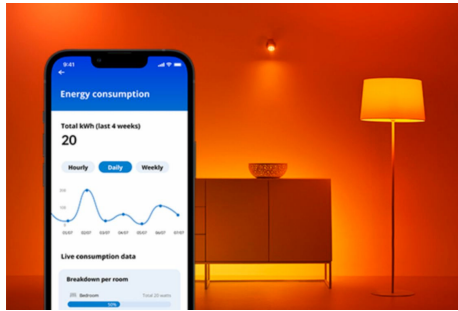

## Superslim Deckenleuchte 22W

Das superschlanke Design der eleganten WiZ-Deckenleuchten ist einfach super. Dynamische Lichtmodi in allen Farben sorgen für Spaß beim Feiern oder um eine Auszeit mit den Liebsten zu verbringen. Auch der perfekte Weißlichtton ist möglich: kühles Tageslicht für Konzentration und Produktivität, gemütliches Kerzenlicht zum Entspannen oder irgendetwas dazwischen. Das minimalistische schwarze Gehäuse setzt einen eleganten Akzent in jeder Einrichtung. Nutze alle Vorteile der energiesparenden LED ohne Blendung, ohne Flackern und ohne Überanstrengung der Augen. Sie sind natürlich über WLAN, mit der WiZ App, der WiZ remote Fernbedienung oder per Stimme steuerbar.

## Einfache Einrichtung der smarten Lichtfunktionen

Die WiZ Lampe muss nur mit dem WLAN-Netz verbunden werden und schon sind die Vorteile der smarten Funktionen nutzbar. Die Lampen lassen sich bei Abwesenheit ganz einfach steuern. Du kannst einstellen, wann sie automatisch ein- oder ausgeschaltet werden sollen. Zusätzliche Hardware wie ein Hub oder ein Gateway ist nicht erforderlich.

## Die perfekte persönliche Lichtszene

Mithilfe einer persönlichen Zusammenstellung verschiedener Farb- und Weißlichteinstellungen entsteht die perfekte Lichtatmosphäre für jeden Moment des Tages. Mit der WiZ App, der Fernbedienung oder der Stimme sind neue Szenen ganz schnell gespeichert.

## Millionen Lichtfarben und wechselnde Lichtmodi für einen gelungenen Tag

Wähle eine beliebige Lichtfarbe aus oder wende einfach einen für Dich entwickelten, dynamischen Lichtmodus an. Zum Beispiel entsteht mit den Lichtmodi Kaminfeuer oder Ozean eine beeindruckende Atmosphäre, die für gute Stimmung sorgt.