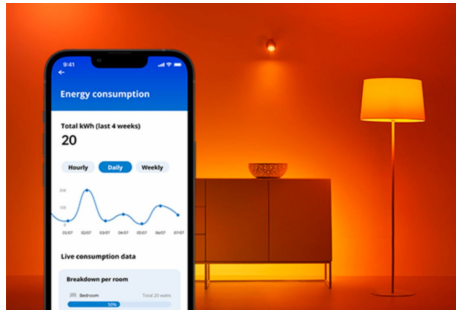

Superslim Deckenleuchte 22W

Das superschlanke Design der eleganten WiZ-Deckenleuchten ist einfach super. Dynamische Lichtmodi in allen Farben sorgen für Spaß beim Feiern oder um eine Auszeit mit den Liebsten zu verbringen. Auch der perfekte Weißlichtton ist möglich: kühles Tageslicht für Konzentration und Produktivität, gemütliches Kerzenlicht zum Entspannen oder irgendetwas dazwischen. Das minimalistische schwarze Gehäuse setzt einen eleganten Akzent in jeder Einrichtung. Nutze alle Vorteile der energiesparenden LED ohne Blendung, ohne Flackern und ohne Überanstrengung der Augen. Sie sind natürlich über WLAN, mit der WiZ App, der WiZ remote Fernbedienung oder per Stimme steuerbar.

PRODUKT-HIGHLIGHTS

- Gesamtes Farbspektrum
- Abmessungen: Ø 423
- IP20/Kunststoff/Weiß

Einfache Einrichtung der smarten Lichtfunktionen

Die WiZ Lampe muss nur mit dem WLAN-Netz verbunden werden und schon sind die Vorteile der smarten Funktionen nutzbar. Die Lampen lassen sich bei Abwesenheit ganz einfach steuern. Du kannst einstellen, wann sie automatisch ein- oder ausgeschaltet werden sollen. Zusätzliche Hardware wie ein Hub oder ein Gateway ist nicht erforderlich.

Energieverbrauch überwachen

Die WiZ App gibt Auskunft über den Energieverbrauch der Lampen. Durch einfachen Zugriff auf einen wöchentlichen oder täglichen Bericht ist es ganz einfach, sich über den Energieverbrauch zuhause zu informieren.

Die perfekte persönliche Lichtszene

Mithilfe einer persönlichen Zusammenstellung verschiedener Farb- und Weißlichteinstellungen entsteht die perfekte Lichtatmosphäre für jeden Moment des Tages. Mit der WiZ App, der Fernbedienung oder der Stimme sind neue Szenen ganz schnell gespeichert.