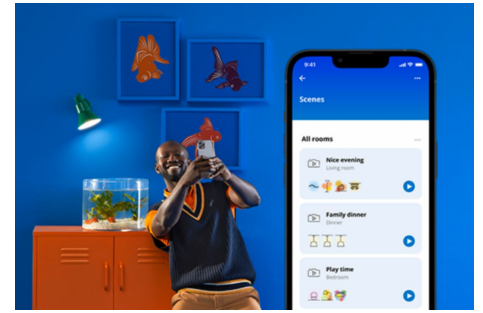

Superslim Deckenleuchte 22W

Das superschlanke Design der eleganten WiZ-Deckenleuchten ist einfach super. Dynamische Lichtmodi in allen Farben sorgen für Spaß beim Feiern oder um eine Auszeit mit den Liebsten zu verbringen. Auch der perfekte Weißlichtton ist möglich: kühles Tageslicht für Konzentration und Produktivität, gemütliches Kerzenlicht zum Entspannen oder irgendetwas dazwischen. Das minimalistische schwarze Gehäuse setzt einen eleganten Akzent in jeder Einrichtung. Nutze alle Vorteile der energiesparenden LED ohne Blendung, ohne Flackern und ohne Überanstrengung der Augen. Sie sind natürlich über WLAN, mit der WiZ App, der WiZ remote Fernbedienung oder per Stimme steuerbar.

PRODUKT-HIGHLIGHTS

- Gesamtes Farbspektrum
- Abmessungen: Ø 423
- IP20/Kunststoff/Weiß

Einfache Einrichtung der smarten Lichtfunktionen

Die WiZ Lampe muss nur mit dem WLAN-Netz verbunden werden und schon sind die Vorteile der smarten Funktionen nutzbar. Die Lampen lassen sich bei Abwesenheit ganz einfach steuern. Du kannst einstellen, wann sie automatisch ein- oder ausgeschaltet werden sollen. Zusätzliche Hardware wie ein Hub oder ein Gateway ist nicht erforderlich.

Die perfekte persönliche Lichtszene

Mithilfe einer persönlichen Zusammenstellung verschiedener Farb- und Weißlichteinstellungen entsteht die perfekte Lichtatmosphäre für jeden Moment des Tages. Mit der WiZ App, der Fernbedienung oder der Stimme sind neue Szenen ganz schnell gespeichert.

Millionen Lichtfarben und wechselnde Lichtmodi für einen gelungenen Tag

Wähle eine beliebige Lichtfarbe aus oder wende einfach einen für Dich entwickelten, dynamischen Lichtmodus an. Zum Beispiel entsteht mit den Lichtmodi Kaminfeuer oder Ozean eine beeindruckende Atmosphäre, die für gute Stimmung sorgt.