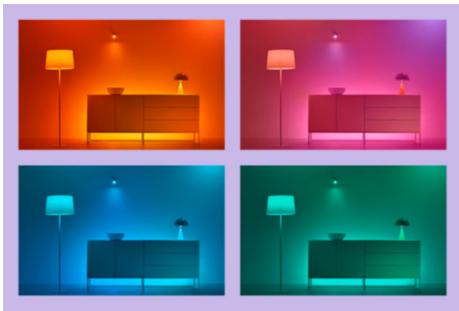

Superslim Deckenleuchte 22W

Das superschlanke Design der eleganten WiZ-Deckenleuchten ist einfach super. Dynamische Lichtmodi in allen Farben sorgen für Spaß beim Feiern oder um eine Auszeit mit den Liebsten zu verbringen. Auch der perfekte Weißlichtton ist möglich: kühles Tageslicht für Konzentration und Produktivität, gemütliches Kerzenlicht zum Entspannen oder irgendetwas dazwischen. Das minimalistische schwarze Gehäuse setzt einen eleganten Akzent in jeder Einrichtung. Nutze alle Vorteile der energiesparenden LED ohne Blendung, ohne Flackern und ohne Überanstrengung der Augen. Sie sind natürlich über WLAN, mit der WiZ App, der WiZ remote Fernbedienung oder per Stimme steuerbar.

PRODUKT-HIGHLIGHTS

- Gesamtes Farbspektrum
- Abmessungen: Ø 423
- IP20/Kunststoff/Weiß

Einfache Einrichtung der smarten Lichtfunktionen

Die WiZ Lampe muss nur mit dem WLAN-Netz verbunden werden und schon sind die Vorteile der smarten Funktionen nutzbar. Die Lampen lassen sich bei Abwesenheit ganz einfach steuern. Du kannst einstellen, wann sie automatisch ein- oder ausgeschaltet werden sollen. Zusätzliche Hardware wie ein Hub oder ein Gateway ist nicht erforderlich.

Die perfekte persönliche Lichtszene

Mithilfe einer persönlichen Zusammenstellung verschiedener Farb- und Weißlichteinstellungen entsteht die perfekte Lichtatmosphäre für jeden Moment des Tages. Mit der WiZ App, der Fernbedienung oder der Stimme sind neue Szenen ganz schnell gespeichert.

Millionen Lichtfarben und wechselnde Lichtmodi für einen gelungenen Tag

Wähle eine beliebige Lichtfarbe aus oder wende einfach einen für Dich entwickelten, dynamischen Lichtmodus an. Zum Beispiel entsteht mit den Lichtmodi Kaminfeuer oder Ozean eine beeindruckende Atmosphäre, die für gute Stimmung sorgt.