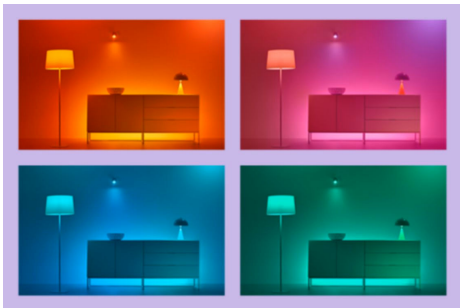

Neon Flex Strip 3 m

Licht kann die Atmosphäre im Raum formen. Mit den biegbaren WiZ Neon Flex Strips kannst Du jetzt das Licht formen. Mit dem drei Meter langen, flexiblen Lightstrip kannst Du in jedem Raum kluge und eindrucksvolle Formen erzeugen. Gestalte die Atmosphäre mit neonfarbenen Farbverläufen. Die Steuerung ist per WLAN mit der WiZ App, der WiZ remote Fernbedienung oder per Stimme möglich.

PRODUKT-HIGHLIGHTS

- Gesamtes Farbspektrum
- Niedervolt
- IP20/Silikon

Einfache Einrichtung der smarten Lichtfunktionen

Die WiZ Lampe muss nur mit dem WLAN-Netz verbunden werden und schon sind die Vorteile der smarten Funktionen nutzbar. Die Lampen lassen sich bei Abwesenheit ganz einfach steuern. Du kannst einstellen, wann sie automatisch ein- oder ausgeschaltet werden sollen. Zusätzliche Hardware wie ein Hub oder ein Gateway ist nicht erforderlich.

Millionen Lichtfarben und wechselnde Lichtmodi für einen gelungenen Tag

Wähle eine beliebige Lichtfarbe aus oder wende einfach einen für Dich entwickelten, dynamischen Lichtmodus an. Zum Beispiel entsteht mit den Lichtmodi Kaminfeuer oder Ozean eine beeindruckende Atmosphäre, die für gute Stimmung sorgt.

Ein einziger Lightstrip in verschiedenen Farben

Stimmungsvolles Licht durch die Farbverläufe der flexiblen Lightstrips: Dynamischen Lichtmodi ermöglichen die passende Atmosphäre für jeden Raum.

TECHNISCHE DATEN