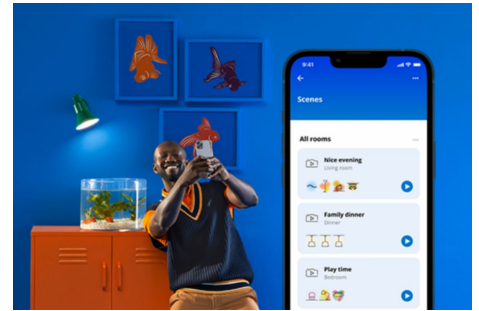

Lampe 60W A60 E27 x2

Die WiZ A60 Full Color LED-Lampe bringt smarte Beleuchtung in Deinen Alltag. Sie lässt sich in jeder Leuchte nachrüsten und schafft die von Dir gewünschte Atmosphäre mit 16 Millionen Farben oder einem warmweißen bis kaltweißen Licht. Du kannst Zeitpläne zum Ein- und Ausschalten des Lichts für Deine täglichen oder wöchentlichen Aktivitäten einrichten oder das Licht mit Deinem Smartphone oder Deiner Stimme steuern. Bei Abwesenheit leistet Dir die Fernsteuerung gute Dienste. WiZ-Lampen verbinden sich ohne zusätzliche Hardware mit Deinem WLAN.

PRODUKT-HIGHLIGHTS

- Farbfähige smarte Lampe
- Bis zu 806 Lumen
- Einfaches Plug-and-Play
- Steuerung per App oder Sprache

Einfache Einrichtung der smarten Lichtfunktionen

Die WiZ Lampe muss nur mit dem WLAN-Netz verbunden werden und schon sind die Vorteile der smarten Funktionen nutzbar. Die Lampen lassen sich bei Abwesenheit ganz einfach steuern. Du kannst einstellen, wann sie automatisch ein- oder ausgeschaltet werden sollen. Zusätzliche Hardware wie ein Hub oder ein Gateway ist nicht erforderlich.

Exklusives SpaceSense™ Licht, das sich bei Bewegung einschaltet

Die SpaceSense-Technologie von WiZ verwandelt Lampen in Bewegungsmelder. Mindestens zwei WiZ Lampen in einem Raum sind nötig, um die Funktionen SpaceSense in der WiZ App zu aktivieren und Lampen mithilfe der Bewegungserkennung automatisch ein- und auszuschalten. Das ist einfach. Das ist SpaceSense. Das ist WiZ.

Die perfekte persönliche Lichtszene

Mithilfe einer persönlichen Zusammenstellung verschiedener Farb- und Weißlichteinstellungen entsteht die perfekte Lichtatmosphäre für jeden Moment des Tages. Mit der WiZ App, der Fernbedienung oder der Stimme sind neue Szenen ganz schnell gespeichert.