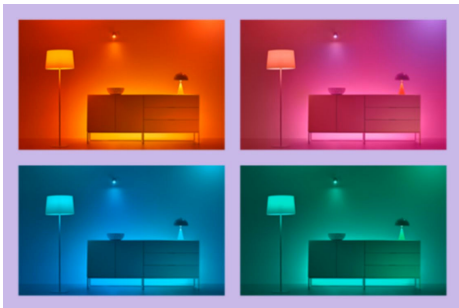

Lampe 60W A60 E27

Die WiZ A60 Full Color LED-Lampe bringt smarte Beleuchtung in Deinen Alltag. Sie lässt sich in jeder Leuchte nachrüsten und schafft die von Dir gewünschte Atmosphäre mit 16 Millionen Farben oder einem warmweißen bis kaltweißen Licht. Du kannst Zeitpläne zum Ein- und Ausschalten des Lichts für Deine täglichen oder wöchentlichen Aktivitäten einrichten oder das Licht mit Deinem Smartphone oder Deiner Stimme steuern. Bei Abwesenheit leistet Dir die Fernsteuerung gute Dienste. WiZ-Lampen verbinden sich ohne zusätzliche Hardware mit Deinem WLAN.

PRODUKT-HIGHLIGHTS

- Farbfähige smarte Lampe
- Bis zu 806 Lumen
- Einfaches Plug-and-Play
- Steuerung per App oder Sprache

Einfache Einrichtung der smarten Lichtfunktionen

Die WiZ Lampe muss nur mit dem WLAN-Netz verbunden werden und schon sind die Vorteile der smarten Funktionen nutzbar. Die Lampen lassen sich bei Abwesenheit ganz einfach steuern. Du kannst einstellen, wann sie automatisch ein- oder ausgeschaltet werden sollen. Zusätzliche Hardware wie ein Hub oder ein Gateway ist nicht erforderlich.

Die perfekte persönliche Lichtszene

Mithilfe einer persönlichen Zusammenstellung verschiedener Farb- und Weißlichteinstellungen entsteht die perfekte Lichtatmosphäre für jeden Moment des Tages. Mit der WiZ App, der Fernbedienung oder der Stimme sind neue Szenen ganz schnell gespeichert.

Millionen Lichtfarben und wechselnde Lichtmodi für einen gelungenen Tag

Wähle eine beliebige Lichtfarbe aus oder wende einfach einen für Dich entwickelten, dynamischen Lichtmodus an. Zum Beispiel entsteht mit den Lichtmodi Kaminfeuer oder Ozean eine beeindruckende Atmosphäre, die für gute Stimmung sorgt.