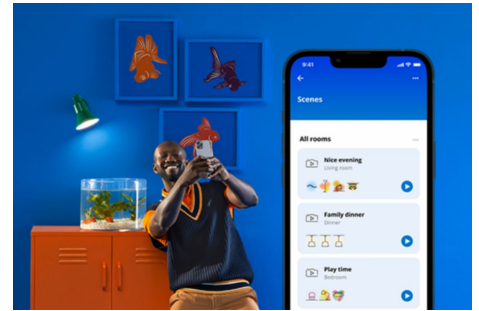

Lampe 60W A60 E27

Die WiZ A60 Full Color LED-Lampe bringt smarte Beleuchtung in Deinen Alltag. Sie lässt sich in jeder Leuchte nachrüsten und schafft die von Dir gewünschte Atmosphäre mit 16 Millionen Farben oder einem warmweißen bis kaltweißen Licht. Du kannst Zeitpläne zum Ein- und Ausschalten des Lichts für Deine täglichen oder wöchentlichen Aktivitäten einrichten oder das Licht mit Deinem Smartphone oder Deiner Stimme steuern. Bei Abwesenheit leistet Dir die Fernsteuerung gute Dienste. WiZ-Lampen verbinden sich ohne zusätzliche Hardware mit Deinem WLAN.

PRODUKT-HIGHLIGHTS

- Farbfähige smarte Lampe
- Bis zu 806 Lumen
- Einfaches Plug-and-Play
- Steuerung per App oder Sprache

Einfache Einrichtung der smarten Lichtfunktionen

Die WiZ Lampe muss nur mit dem WLAN-Netz verbunden werden und schon sind die Vorteile der smarten Funktionen nutzbar. Die Lampen lassen sich bei Abwesenheit ganz einfach steuern. Du kannst einstellen, wann sie automatisch ein- oder ausgeschaltet werden sollen. Zusätzliche Hardware wie ein Hub oder ein Gateway ist nicht erforderlich.

Exklusives SpaceSense™ Licht, das sich bei Bewegung einschaltet

Die SpaceSense-Technologie von WiZ verwandelt Lampen in Bewegungsmelder. Mindestens zwei WiZ Lampen in einem Raum sind nötig, um die Funktionen SpaceSense in der WiZ App zu aktivieren und Lampen mithilfe der Bewegungserkennung automatisch ein- und auszuschalten. Das ist einfach. Das ist SpaceSense. Das ist WiZ.

Die perfekte persönliche Lichtszene

Mithilfe einer persönlichen Zusammenstellung verschiedener Farb- und Weißlichteinstellungen entsteht die perfekte Lichtatmosphäre für jeden Moment des Tages. Mit der WiZ App, der Fernbedienung oder der Stimme sind neue Szenen ganz schnell gespeichert.