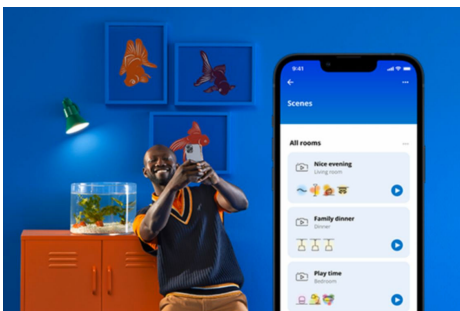

## Kugellampe 75W G95 E27

Die WiZ Full Color LED-Lampe in Globe-Form bringt smarte Beleuchtung in Deinen Alltag. In Deiner Steh- oder Pendelleuchte schafft sie die von Dir gewünschte Atmosphäre mit 16 Millionen Farben oder einem warmweißen bis kaltweißen Licht. Du kannst Zeitpläne zum Ein- und Ausschalten des Lichts für Deine täglichen oder wöchentlichen Aktivitäten einrichten, oder das Licht mit Deinem Smartphone oder Deiner Stimme steuern. Bei Abwesenheit leistet Dir die Fernsteuerung gute Dienste. WiZ-Lampen verbinden sich ohne zusätzliche Hardware mit Deinem WLAN.

## Einfache Einrichtung der smarten Lichtfunktionen

Die WiZ Lampe muss nur mit dem WLAN-Netz verbunden werden und schon sind die Vorteile der smarten Funktionen nutzbar. Die Lampen lassen sich bei Abwesenheit ganz einfach steuern. Du kannst einstellen, wann sie automatisch ein- oder ausgeschaltet werden sollen. Zusätzliche Hardware wie ein Hub oder ein Gateway ist nicht erforderlich.

## Energieverbrauch überwachen

Die WiZ App gibt Auskunft über den Energieverbrauch der Lampen. Durch einfachen Zugriff auf einen wöchentlichen oder täglichen Bericht ist es ganz einfach, sich über den Energieverbrauch zuhause zu informieren.

## Die perfekte persönliche Lichtszene

Mithilfe einer persönlichen Zusammenstellung verschiedener Farb- und Weißlichteinstellungen entsteht die perfekte Lichtatmosphäre für jeden Moment des Tages. Mit der WiZ App, der Fernbedienung oder der Stimme sind neue Szenen ganz schnell gespeichert.