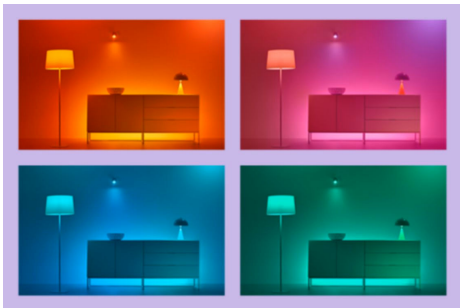

## Die perfekte persönliche Lichtszene

Mithilfe einer persönlichen Zusammenstellung verschiedener Farb- und Weißlichteinstellungen entsteht die perfekte Lichtatmosphäre für jeden Moment des Tages. Mit der WiZ App, der Fernbedienung oder der Stimme sind neue Szenen ganz schnell gespeichert.

## Millionen Lichtfarben und wechselnde Lichtmodi für einen gelungenen Tag

Wähle eine beliebige Lichtfarbe aus oder wende einfach einen für Dich entwickelten, dynamischen Lichtmodus an. Zum Beispiel entsteht mit den Lichtmodi Kaminfeuer oder Ozean eine beeindruckende Atmosphäre, die für gute Stimmung sorgt.