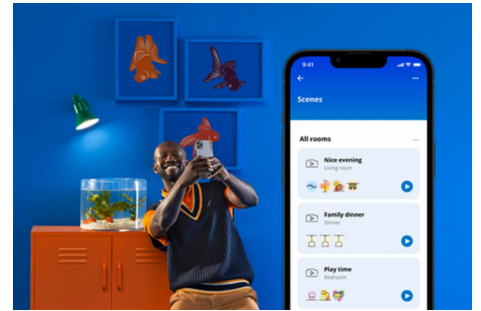

## Filament-Lampe in Kugelform, transparent, 40 W G95 E27

Die smarten WiZ Filament-Lampen sind ein echter Blickfang. Selbst wenn sie ausgeschaltet sind, sehen sie großartig aus. Und wenn sie erst einmal eingeschaltet sind, durchfluten diese dimmbaren, transparenten Lampen in Kugelform Deine Räume mit Licht in Millionen Farben und Weißtönen von gemütlich warm bis kaltweiß. Genieße den klassischen Stil der herkömmlichen Glühlampe und profitiere zugleich von den energiesparenden Eigenschaften der LED. Dank der WiZ Connected Technologie lassen sich die Lampen einfach über WLAN und die WiZ App, die WiZ remote Fernbedienung oder per Stimme steuern.

## PRODUKT-HIGHLIGHTS

- Farbfähige smarte Lampe
- Bis zu 470 Lumen
- Einfaches Plug-and-Play
- Steuerung per App oder Sprache

## Einfache Einrichtung der smarten Lichtfunktionen

Die WiZ Lampe muss nur mit dem WLAN-Netz verbunden werden und schon sind die Vorteile der smarten Funktionen nutzbar. Die Lampen lassen sich bei Abwesenheit ganz einfach steuern. Du kannst einstellen, wann sie automatisch ein- oder ausgeschaltet werden sollen. Zusätzliche Hardware wie ein Hub oder ein Gateway ist nicht erforderlich.

## Die perfekte persönliche Lichtszene

Mithilfe einer persönlichen Zusammenstellung verschiedener Farb- und Weißlichteinstellungen entsteht die perfekte Lichtatmosphäre für jeden Moment des Tages. Mit der WiZ App, der Fernbedienung oder der Stimme sind neue Szenen ganz schnell gespeichert.