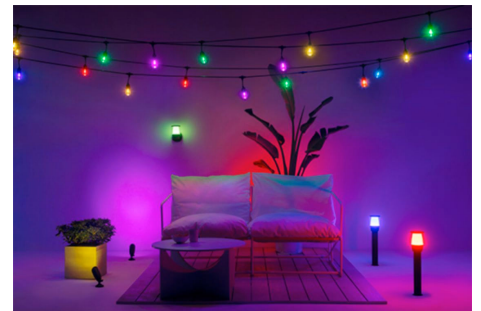

Verschönere Deinen Garten mit Millionen Farben und dynamischen Modi

Millionen Lichtfarben von energetisierendem Kaltweiß bis hin zu sanftem Warmweiß sorgen für die ideale Atmosphäre bei Deinen Aktivitäten im Freien. Ganz sicher findest Du auch einen voreingestellten dynamischen Lichtmodus wie Ozean, Wald oder Party, um eine besondere Atmosphäre zu schaffen und die Stimmung zu heben.

Intensiviere die Stimmung, indem Du für jeden Spot eine andere Farbe einstellst

Intensiviere die Stimmung des Lichts durch das Spiel dynamischer Lichtmodi. Stelle einfach jeden Spot so ein, dass er in einer anderen Farbe leuchtet. Mische und kombiniere Millionen Lichtfarben oder verschiedene Lichtmodi und erzeuge passend zu Deinem Stil einen einzigartigen Lichteffect.