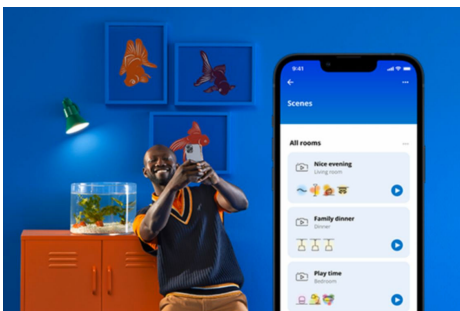

## Einfache Einrichtung der smarten Lichtfunktionen

Die WIZ Lampe muss nur mit dem WLAN-Netz verbunden werden und schon sind die Vorteile der smarten Funktionen nutzbar. Die Lampen lassen sich bei Abwesenheit ganz einfach steuern. Du kannst einstellen, wann sie automatisch ein- oder ausgeschaltet werden sollen. Zusätzliche Hardware wie ein Hub oder ein Gateway ist nicht erforderlich.

## Energieverbrauch überwachen

Die WIZ App gibt Auskunft über den Energieverbrauch der Lampen. Durch einfachen Zugriff auf einen wöchentlichen oder täglichen Bericht ist es ganz einfach, sich über den Energieverbrauch zuhause zu informieren.

## Die perfekte persönliche Lichtszene

Mithilfe einer persönlichen Zusammenstellung verschiedener Farb- und Weißlichteinstellungen entsteht die perfekte Lichtatmosphäre für jeden Moment des Tages. Mit der WIZ App, der Fernbedienung oder der Stimme sind neue Szenen ganz schnell gespeichert.

## Passende Stimmung mit einstellbarem warmweißen bis kaltweißen Licht

Wähle aus vielen verschiedenen Lichteinstellungen von belebendem kaltweißem bis warmweißem Licht aus oder erzeuge mit einem voreingestellten Lichtmodus wie Fokus und Entspannen die optimale Atmosphäre für deine Aktivitäten.