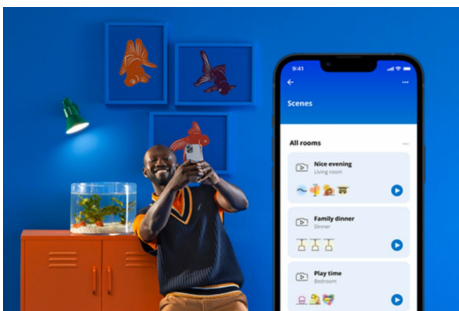

Deckenpanel 36 W rechteckig

Die Beleuchtung dieser schlanken, rechteckigen Panelleuchte lässt sich auf ein warmes oder kaltes Farblicht einstellen. Sie ist einfach zu installieren, dimmbar und fügt sich gut in ein modernes, ästhetisches Design ein.

PRODUKT-HIGHLIGHTS

- Tunable White
- Abmessungen: 1195x295 mm
- IP20/Kunststoff/Weiß

Einfache Einrichtung der smarten Lichtfunktionen

Die WIZ Lampe muss nur mit dem WLAN-Netz verbunden werden und schon sind die Vorteile der smarten Funktionen nutzbar. Die Lampen lassen sich bei Abwesenheit ganz einfach steuern. Du kannst einstellen, wann sie automatisch ein- oder ausgeschaltet werden sollen. Zusätzliche Hardware wie ein Hub oder ein Gateway ist nicht erforderlich.

Energieverbrauch überwachen

Die WIZ App gibt Auskunft über den Energieverbrauch der Lampen. Durch einfachen Zugriff auf einen wöchentlichen oder täglichen Bericht ist es ganz einfach, sich über den Energieverbrauch zuhause zu informieren.

Die perfekte persönliche Lichtszene

Mithilfe einer persönlichen Zusammenstellung verschiedener Farb- und Weißlichteinstellungen entsteht die perfekte Lichtatmosphäre für jeden Moment des Tages. Mit der WIZ App, der Fernbedienung oder der Stimme sind neue Szenen ganz schnell gespeichert.