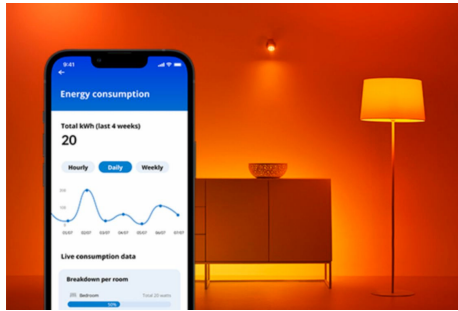

Deckenpanel 36 W rechteckig

Die Beleuchtung dieser schlanken, rechteckigen Panelleuchte lässt sich auf ein warmes oder kaltes Farblicht einstellen. Sie ist einfach zu installieren, dimmbar und fügt sich gut in ein modernes, ästhetisches Design ein.

PRODUKT-HIGHLIGHTS

- Tunable White
- Abmessungen: 1195x295 mm
- IP20/Kunststoff/Weiß

Einfache Einrichtung der smarten Lichtfunktionen

Die WIZ Lampe muss nur mit dem WLAN-Netz verbunden werden und schon sind die Vorteile der smarten Funktionen nutzbar. Die Lampen lassen sich bei Abwesenheit ganz einfach steuern. Du kannst einstellen, wann sie automatisch ein- oder ausgeschaltet werden sollen. Zusätzliche Hardware wie ein Hub oder ein Gateway ist nicht erforderlich.

Energieverbrauch überwachen

Die WIZ App gibt Auskunft über den Energieverbrauch der Lampen. Durch einfachen Zugriff auf einen wöchentlichen oder täglichen Bericht ist es ganz einfach, sich über den Energieverbrauch zuhause zu informieren.

Die perfekte persönliche Lichtszene

Mithilfe einer persönlichen Zusammenstellung verschiedener Farb- und Weißlichteinstellungen entsteht die perfekte Lichtatmosphäre für jeden Moment des Tages. Mit der WIZ App, der Fernbedienung oder der Stimme sind neue Szenen ganz schnell gespeichert.