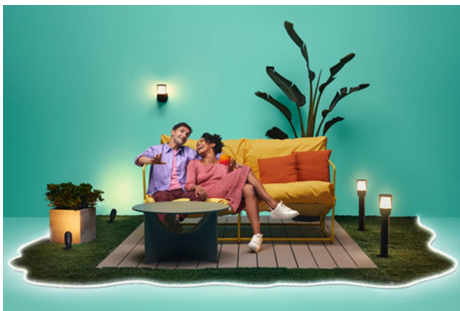

## Wandleuchte ELPAS

Diese wetterfesten, elegant gestalteten und mit Netzstrom betriebenen Leuchten sind eine faszinierende neue Variante der Außenwandleuchte. Installiere 650 Lumen starkes, schönes Licht in Deinem Garten, auf Deinem Balkon oder im Eingangsbereich. Nutze Dein vorhandenes WLAN und wähle aus Millionen Farben, warmweißem bis kaltweißem Licht und dynamischen Lichtmodi aus.

## Die perfekte Lichtszene für den Außenbereich

Erzeuge mit verschiedenen Farb- und Weißlichteinstellungen die perfekte Lichtatmosphäre für die schönen Momente im Garten. Neue Szenen sind mit der App, der Fernbedienung oder der Stimme ganz schnell gespeichert.