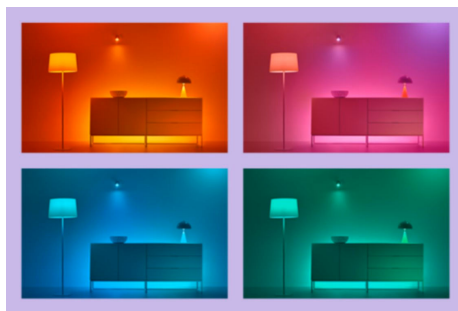

LED-Lightstrip 4 m

Unser Indoor LED-Lightstrip lässt sich ganz nach Bedarf kürzen, formen und umformen. Seine farbigen, dynamischen Lichtmodi verschönern den Raum unter Schränken oder hinter Möbeln. Sein Ambientelicht schafft die perfekte Stimmung, um richtig zu entspannen.

Die perfekte persönliche Lichtszene

Mithilfe einer persönlichen Zusammenstellung verschiedener Farb- und Weißlichteinstellungen entsteht die perfekte Lichtatmosphäre für jeden Moment des Tages. Mit der WiZ App, der Fernbedienung oder der Stimme sind neue Szenen ganz schnell gespeichert.