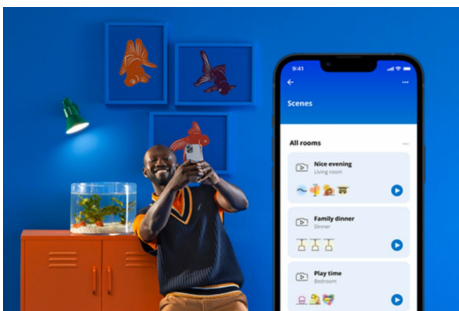

LED-Lightstrip 4 m

Unser Indoor LED-Lightstrip lässt sich ganz nach Bedarf kürzen, formen und umformen. Seine farbigen, dynamischen Lichtmodi verschönern den Raum unter Schränken oder hinter Möbeln. Sein Ambientelicht schafft die perfekte Stimmung, um richtig zu entspannen.

PRODUKT-HIGHLIGHTS

- Gesamtes Farbspektrum
- Inklusive Netzteil
- IP20/Kunststoff

Einfache Einrichtung der smarten Lichtfunktionen

Die WiZ Lampe muss nur mit dem WLAN-Netz verbunden werden und schon sind die Vorteile der smarten Funktionen nutzbar. Die Lampen lassen sich bei Abwesenheit ganz einfach steuern. Du kannst einstellen, wann sie automatisch ein- oder ausgeschaltet werden sollen. Zusätzliche Hardware wie ein Hub oder ein Gateway ist nicht erforderlich.

Die perfekte persönliche Lichtszene

Mithilfe einer persönlichen Zusammenstellung verschiedener Farb- und Weißlichteinstellungen entsteht die perfekte Lichtatmosphäre für jeden Moment des Tages. Mit der WiZ App, der Fernbedienung oder der Stimme sind neue Szenen ganz schnell gespeichert.

Millionen Lichtfarben und wechselnde Lichtmodi für einen gelungenen Tag

Wähle eine beliebige Lichtfarbe aus oder wende einfach einen für Dich entwickelten, dynamischen Lichtmodus an. Zum Beispiel entsteht mit den Lichtmodi Kaminfeuer oder Ozean eine beeindruckende Atmosphäre, die für gute Stimmung sorgt.