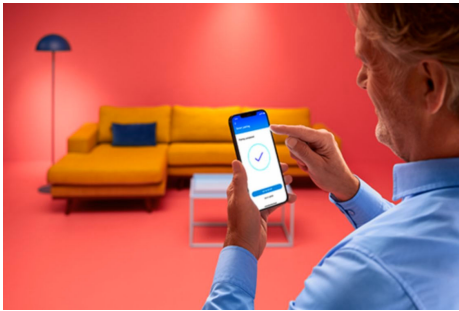

Superslim Deckenleuchte 32W

Mit WiZ Super Slim entsteht ganz einfach ein alltagstaugliches Licht. Ihr großflächiges, kreisförmiges Licht durchflutet den Raum mit kühlem blauem Licht, das wach macht und die Konzentration fördert. Wird es zu einer sanften und warmen Farbe gedimmt, fällt die Entspannung leichter.

PRODUKT-HIGHLIGHTS

- Tunable White
- Abmessungen: Ø 550
- IP20/Kunststoff/Schwarz

Einfache Einrichtung der smarten Lichtfunktionen

Die WiZ Lampe muss nur mit dem WLAN-Netz verbunden werden und schon sind die Vorteile der smarten Funktionen nutzbar. Die Lampen lassen sich bei Abwesenheit ganz einfach steuern. Du kannst einstellen, wann sie automatisch ein- oder ausgeschaltet werden sollen. Zusätzliche Hardware wie ein Hub oder ein Gateway ist nicht erforderlich.

Die perfekte persönliche Lichtszene

Mithilfe einer persönlichen Zusammenstellung verschiedener Farb- und Weißlichteinstellungen entsteht die perfekte Lichtatmosphäre für jeden Moment des Tages. Mit der WiZ App, der Fernbedienung oder der Stimme sind neue Szenen ganz schnell gespeichert.

Passende Stimmung mit einstellbarem warmweißen bis kaltweißem Licht

Wähle aus vielen verschiedenen Lichteinstellungen von belebendem kaltweißem bis warmweißem Licht aus oder erzeuge mit einem voreingestellten Lichtmodus wie Fokus und Entspannen die optimale Atmosphäre für deine Aktivitäten.