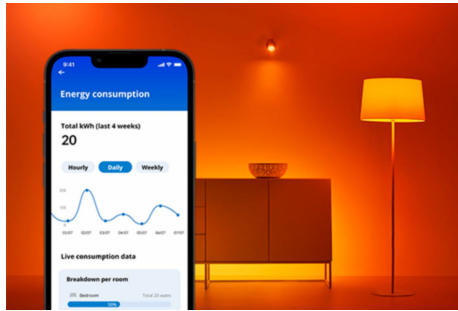

Superslim Deckenleuchte 32W

Mit WiZ Super Slim entsteht ganz einfach ein alltagstaugliches Licht. Ihr großflächiges, kreisförmiges Licht durchflutet den Raum mit kühlem blauem Licht, das wach macht und die Konzentration fördert. Wird es zu einer sanften und warmen Farbe gedimmt, fällt die Entspannung leichter.

PRODUKT-HIGHLIGHTS

- Tunable White
- Abmessungen: Ø 550
- IP20/Kunststoff/Schwarz

Einfache Einrichtung der smarten Lichtfunktionen

Die WiZ Lampe muss nur mit dem WLAN-Netz verbunden werden und schon sind die Vorteile der smarten Funktionen nutzbar. Die Lampen lassen sich bei Abwesenheit ganz einfach steuern. Du kannst einstellen, wann sie automatisch ein- oder ausgeschaltet werden sollen. Zusätzliche Hardware wie ein Hub oder ein Gateway ist nicht erforderlich.

Energieverbrauch überwachen

Die WiZ App gibt Auskunft über den Energieverbrauch der Lampen. Durch einfachen Zugriff auf einen wöchentlichen oder täglichen Bericht ist es ganz einfach, sich über den Energieverbrauch zuhause zu informieren.

Die perfekte persönliche Lichtszene

Mithilfe einer persönlichen Zusammenstellung verschiedener Farb- und Weißlichteinstellungen entsteht die perfekte Lichtatmosphäre für jeden Moment des Tages. Mit der WiZ App, der Fernbedienung oder der Stimme sind neue Szenen ganz schnell gespeichert.