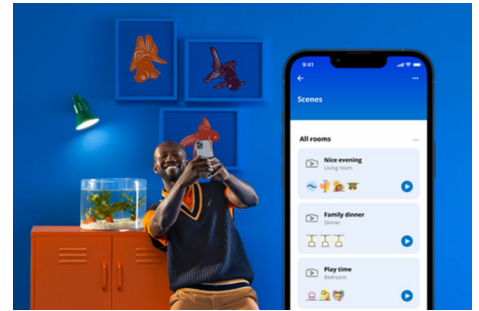

Superslim Deckenleuchte 32W

Mit WiZ Super Slim entsteht ganz einfach ein alltagstaugliches Licht. Ihr großflächiges, kreisförmiges Licht durchflutet den Raum mit kühlem blauem Licht, das wach macht und die Konzentration fördert. Wird es zu einer sanften und warmen Farbe gedimmt, fällt die Entspannung leichter.

PRODUKT-HIGHLIGHTS

- Tunable White
- Abmessungen: Ø 550
- IP20/Kunststoff/Schwarz

Einfache Einrichtung der smarten Lichtfunktionen

Die WiZ Lampe muss nur mit dem WLAN-Netz verbunden werden und schon sind die Vorteile der smarten Funktionen nutzbar. Die Lampen lassen sich bei Abwesenheit ganz einfach steuern. Du kannst einstellen, wann sie automatisch ein- oder ausgeschaltet werden sollen. Zusätzliche Hardware wie ein Hub oder ein Gateway ist nicht erforderlich.

Energieverbrauch überwachen

Die WiZ App gibt Auskunft über den Energieverbrauch der Lampen. Durch einfachen Zugriff auf einen wöchentlichen oder täglichen Bericht ist es ganz einfach, sich über den Energieverbrauch zuhause zu informieren.

Die perfekte persönliche Lichtszene

Mithilfe einer persönlichen Zusammenstellung verschiedener Farb- und Weißlichteinstellungen entsteht die perfekte Lichtatmosphäre für jeden Moment des Tages. Mit der WiZ App, der Fernbedienung oder der Stimme sind neue Szenen ganz schnell gespeichert.