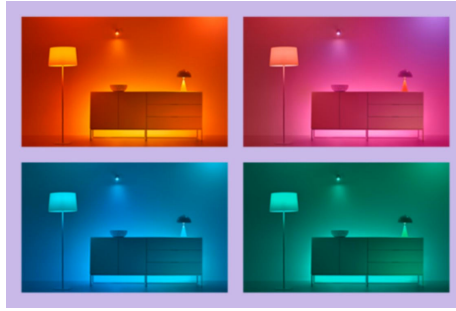

Millionen Lichtfarben und wechselnde Lichtmodi für einen gelungenen Tag

Wähle eine beliebige Lichtfarbe aus oder wende einfach einen für Dich entwickelten, dynamischen Lichtmodus an. Zum Beispiel entsteht mit den Lichtmodi Kaminfeuer oder Ozean eine beeindruckende Atmosphäre, die für gute Stimmung sorgt.