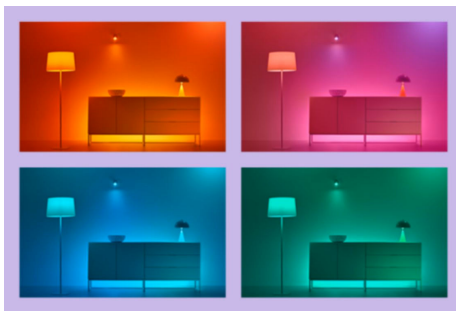

Steuerung mit jeder Matter Smart-Home-Plattform

Dieses Produkt ist für Matter zertifiziert. Du kannst es ganz einfach über Google Home, Amazon Alexa, Apple Home oder eine andere Smart-Home-Plattform Deiner Wahl steuern, die auf Matter basiert.

Millionen Lichtfarben und wechselnde Lichtmodi für einen gelungenen Tag

Wähle eine beliebige Lichtfarbe aus oder wende einfach einen für Dich entwickelten, dynamischen Lichtmodus an. Zum Beispiel entsteht mit den Lichtmodi Kaminfeuer oder Ozean eine beeindruckende Atmosphäre, die für gute Stimmung sorgt.

Synchronisation von Licht und Musik

Mit der Musiksynchronisierung wirst Du eins mit dem Rhythmus! Synchronisiere unsere Leuchtmittel mühelos mit Deiner Lieblingsmusik. Das ist kinderleicht: Platziere einfach Dein Mobilgerät in der Nähe des Lautsprechers, um die perfekte Harmonie von Ton und Licht zu erzielen.