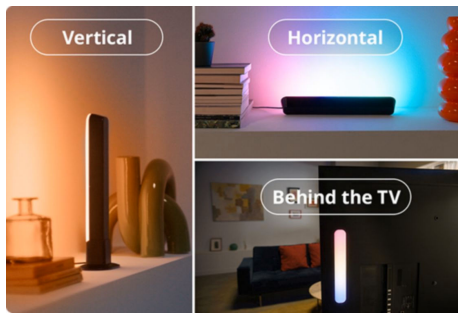

Überall und wie Du willst einsetzbar

Befestige unsere Gradient Lightbars horizontal oder vertikal auf einem TV-Schrank oder TV-Tisch, oder bring sie mit den magnetischen Halterungen hinter Deinem Fernseher/Monitor an. Mit einer Drehung um 100 Grad kannst Du die Lichteffekte streuen und die perfekte Atmosphäre schaffen.