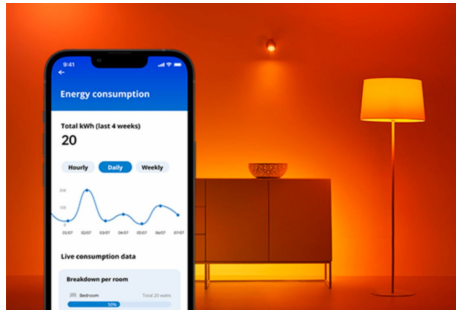

## Superslim Deckenleuchte 32W

Mit WiZ Super Slim entsteht ganz einfach ein alltagstaugliches Licht. Ihr großflächiges, kreisförmiges Licht durchflutet den Raum mit kühlem blauem Licht, das wach macht und die Konzentration fördert. Wird es zu einer sanften und warmen Farbe gedimmt, fällt die Entspannung leichter.

## Einfache Einrichtung der smarten Lichtfunktionen

Die WiZ Lampe muss nur mit dem WLAN-Netz verbunden werden und schon sind die Vorteile der smarten Funktionen nutzbar. Die Lampen lassen sich bei Abwesenheit ganz einfach steuern. Du kannst einstellen, wann sie automatisch ein- oder ausgeschaltet werden sollen. Zusätzliche Hardware wie ein Hub oder ein Gateway ist nicht erforderlich.

## Energieverbrauch überwachen

Die WiZ App gibt Auskunft über den Energieverbrauch der Lampen. Durch einfachen Zugriff auf einen wöchentlichen oder täglichen Bericht ist es ganz einfach, sich über den Energieverbrauch zuhause zu informieren.

## Die perfekte persönliche Lichtszene

Mithilfe einer persönlichen Zusammenstellung verschiedener Farb- und Weißlichteinstellungen entsteht die perfekte Lichtatmosphäre für jeden Moment des Tages. Mit der WiZ App, der Fernbedienung oder der Stimme sind neue Szenen ganz schnell gespeichert.