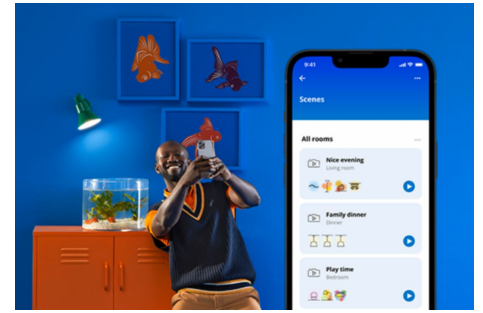

## Superslim Deckenleuchte 32W

Mit WiZ Super Slim entsteht ganz einfach ein alltagstaugliches Licht. Ihr großflächiges, kreisförmiges Licht durchflutet den Raum mit kühlem blauem Licht, das wach macht und die Konzentration fördert. Wird es zu einer sanften und warmen Farbe gedimmt, fällt die Entspannung leichter.

## Einfache Einrichtung der smarten Lichtfunktionen

Die WiZ Lampe muss nur mit dem WLAN-Netz verbunden werden und schon sind die Vorteile der smarten Funktionen nutzbar. Die Lampen lassen sich bei Abwesenheit ganz einfach steuern. Du kannst einstellen, wann sie automatisch ein- oder ausgeschaltet werden sollen. Zusätzliche Hardware wie ein Hub oder ein Gateway ist nicht erforderlich.

## Die perfekte persönliche Lichtszene

Mithilfe einer persönlichen Zusammenstellung verschiedener Farb- und Weißlichteinstellungen entsteht die perfekte Lichtatmosphäre für jeden Moment des Tages. Mit der WiZ App, der Fernbedienung oder der Stimme sind neue Szenen ganz schnell gespeichert.