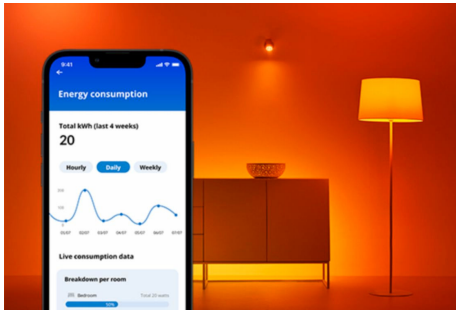

Superslim Deckenleuchte 22W

Mit WiZ Super Slim entsteht ganz einfach ein alltagstaugliches Licht. Ihr großflächiges, kreisförmiges Licht durchflutet den Raum mit kühlem blauem Licht, das wach macht und die Konzentration fördert. Wird es zu einer sanften und warmen Farbe gedimmt, fällt die Entspannung leichter.

PRODUKT-HIGHLIGHTS

- Tunable White
- Abmessungen: Ø 430
- IP20/Kunststoff/Schwarz

Einfache Einrichtung der smarten Lichtfunktionen

Die WiZ Lampe muss nur mit dem WLAN-Netz verbunden werden und schon sind die Vorteile der smarten Funktionen nutzbar. Die Lampen lassen sich bei Abwesenheit ganz einfach steuern. Du kannst einstellen, wann sie automatisch ein- oder ausgeschaltet werden sollen. Zusätzliche Hardware wie ein Hub oder ein Gateway ist nicht erforderlich.

Energieverbrauch überwachen

Die WiZ App gibt Auskunft über den Energieverbrauch der Lampen. Durch einfachen Zugriff auf einen wöchentlichen oder täglichen Bericht ist es ganz einfach, sich über den Energieverbrauch zuhause zu informieren.

Die perfekte persönliche Lichtszene

Mithilfe einer persönlichen Zusammenstellung verschiedener Farb- und Weißlichteinstellungen entsteht die perfekte Lichtatmosphäre für jeden Moment des Tages. Mit der WiZ App, der Fernbedienung oder der Stimme sind neue Szenen ganz schnell gespeichert.