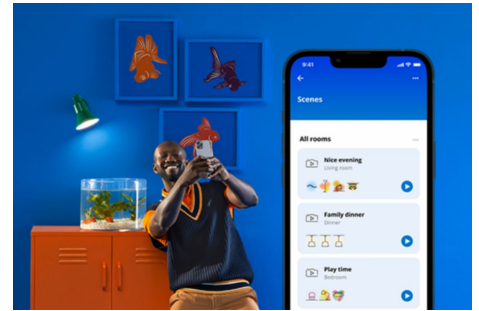

Superslim Deckenleuchte 22W

Mit WiZ Super Slim entsteht ganz einfach ein alltagstaugliches Licht. Ihr großflächiges, kreisförmiges Licht durchflutet den Raum mit kühlem blauem Licht, das wach macht und die Konzentration fördert. Wird es zu einer sanften und warmen Farbe gedimmt, fällt die Entspannung leichter.

PRODUKT-HIGHLIGHTS

- Tunable White
- Abmessungen: Ø 430
- IP20/Kunststoff/Schwarz

Einfache Einrichtung der smarten Lichtfunktionen

Die WiZ Lampe muss nur mit dem WLAN-Netz verbunden werden und schon sind die Vorteile der smarten Funktionen nutzbar. Die Lampen lassen sich bei Abwesenheit ganz einfach steuern. Du kannst einstellen, wann sie automatisch ein- oder ausgeschaltet werden sollen. Zusätzliche Hardware wie ein Hub oder ein Gateway ist nicht erforderlich.

Energieverbrauch überwachen

Die WiZ App gibt Auskunft über den Energieverbrauch der Lampen. Durch einfachen Zugriff auf einen wöchentlichen oder täglichen Bericht ist es ganz einfach, sich über den Energieverbrauch zuhause zu informieren.

Die perfekte persönliche Lichtszene

Mithilfe einer persönlichen Zusammenstellung verschiedener Farb- und Weißlichteinstellungen entsteht die perfekte Lichtatmosphäre für jeden Moment des Tages. Mit der WiZ App, der Fernbedienung oder der Stimme sind neue Szenen ganz schnell gespeichert.