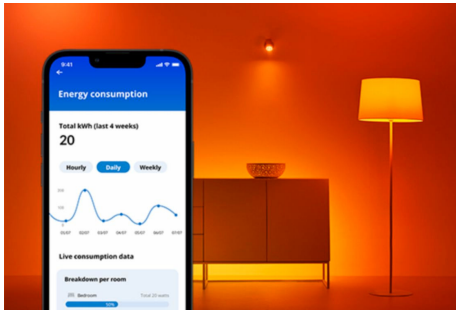

## Superslim Deckenleuchte 22W

Mit WiZ Super Slim entsteht ganz einfach ein alltagstaugliches Licht. Ihr großflächiges, kreisförmiges Licht durchflutet den Raum mit kühlem blauem Licht, das wach macht und die Konzentration fördert. Wird es zu einer sanften und warmen Farbe gedimmt, fällt die Entspannung leichter.

## Einfache Einrichtung der smarten Lichtfunktionen

Die WiZ Lampe muss nur mit dem WLAN-Netz verbunden werden und schon sind die Vorteile der smarten Funktionen nutzbar. Die Lampen lassen sich bei Abwesenheit ganz einfach steuern. Du kannst einstellen, wann sie automatisch ein- oder ausgeschaltet werden sollen. Zusätzliche Hardware wie ein Hub oder ein Gateway ist nicht erforderlich.

## Die perfekte persönliche Lichtszene

Mithilfe einer persönlichen Zusammenstellung verschiedener Farb- und Weißlichteinstellungen entsteht die perfekte Lichtatmosphäre für jeden Moment des Tages. Mit der WiZ App, der Fernbedienung oder der Stimme sind neue Szenen ganz schnell gespeichert.