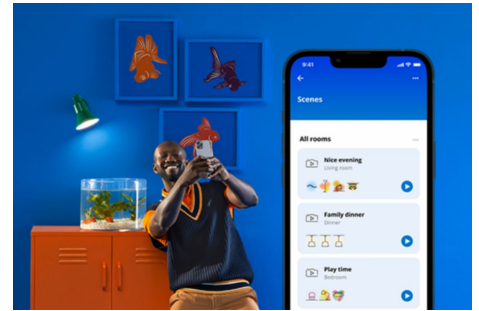

## Superslim Deckenleuchte 22W

Mit WiZ Super Slim entsteht ganz einfach ein alltagstaugliches Licht. Ihr großflächiges, kreisförmiges Licht durchflutet den Raum mit kühlem blauem Licht, das wach macht und die Konzentration fördert. Wird es zu einer sanften und warmen Farbe gedimmt, fällt die Entspannung leichter.

## Einfache Einrichtung der smarten Lichtfunktionen

Die WiZ Lampe muss nur mit dem WLAN-Netz verbunden werden und schon sind die Vorteile der smarten Funktionen nutzbar. Die Lampen lassen sich bei Abwesenheit ganz einfach steuern. Du kannst einstellen, wann sie automatisch ein- oder ausgeschaltet werden sollen. Zusätzliche Hardware wie ein Hub oder ein Gateway ist nicht erforderlich.

## Die perfekte persönliche Lichtszene

Mithilfe einer persönlichen Zusammenstellung verschiedener Farb- und Weißlichteinstellungen entsteht die perfekte Lichtatmosphäre für jeden Moment des Tages. Mit der WiZ App, der Fernbedienung oder der Stimme sind neue Szenen ganz schnell gespeichert.