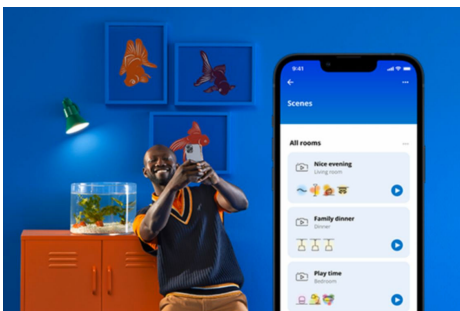

## Einfache Einrichtung der smarten Lichtfunktionen

Die WiZ Lampe muss nur mit dem WLAN-Netz verbunden werden und schon sind die Vorteile der smarten Funktionen nutzbar. Die Lampen lassen sich bei Abwesenheit ganz einfach steuern. Du kannst einstellen, wann sie automatisch ein- oder ausgeschaltet werden sollen. Zusätzliche Hardware wie ein Hub oder ein Gateway ist nicht erforderlich.

## Energieverbrauch überwachen

Die WiZ App gibt Auskunft über den Energieverbrauch der Lampen. Durch einfachen Zugriff auf einen wöchentlichen oder täglichen Bericht ist es ganz einfach, sich über den Energieverbrauch zuhause zu informieren.

## Die perfekte persönliche Lichtszene

Mithilfe einer persönlichen Zusammenstellung verschiedener Farb- und Weißlichteinstellungen entsteht die perfekte Lichtatmosphäre für jeden Moment des Tages. Mit der WiZ App, der Fernbedienung oder der Stimme sind neue Szenen ganz schnell gespeichert.

## Passende Stimmung mit einstellbarem warmweißen bis kaltweißen Licht

Wähle aus vielen verschiedenen Lichteinstellungen von belebendem kaltweißem bis warmweißem Licht aus oder erzeuge mit einem voreingestellten Lichtmodus wie Fokus und Entspannen die optimale Atmosphäre für deine Aktivitäten.