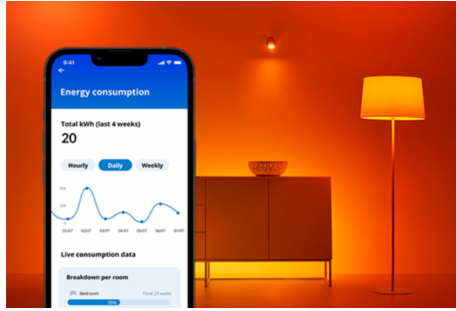

Deckenpanel 12 W quadratisch

Weißes Licht erfüllt den Raum, das perfekt and die Stimmung oder den Zweck angepasst werden kann. Das schlanke Design und die einfache Installation machen diese Leuchten zu einem komfortablen und hervorragend passenden Teil des Raums.

PRODUKT-HIGHLIGHTS

- Tunable White
- Abmessungen: 300*300 mm
- IP20/Kunststoff/Schwarz

Einfache Einrichtung der smarten Lichtfunktionen

Die WIZ Lampe muss nur mit dem WLAN-Netz verbunden werden und schon sind die Vorteile der smarten Funktionen nutzbar. Die Lampen lassen sich bei Abwesenheit ganz einfach steuern. Du kannst einstellen, wann sie automatisch ein- oder ausgeschaltet werden sollen. Zusätzliche Hardware wie ein Hub oder ein Gateway ist nicht erforderlich.

Energieverbrauch überwachen

Die WIZ App gibt Auskunft über den Energieverbrauch der Lampen. Durch einfachen Zugriff auf einen wöchentlichen oder täglichen Bericht ist es ganz einfach, sich über den Energieverbrauch zuhause zu informieren.

Die perfekte persönliche Lichtszene

Mithilfe einer persönlichen Zusammenstellung verschiedener Farb- und Weißlichteinstellungen entsteht die perfekte Lichtatmosphäre für jeden Moment des Tages. Mit der WIZ App, der Fernbedienung oder der Stimme sind neue Szenen ganz schnell gespeichert.