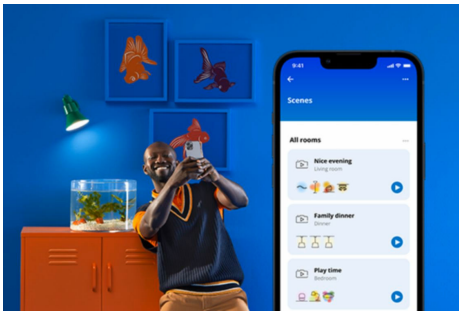

Deckenpanel 12 W quadratisch

Weißes Licht erfüllt den Raum, das perfekt and die Stimmung oder den Zweck angepasst werden kann. Das schlanke Design und die einfache Installation machen diese Leuchten zu einem komfortablen und hervorragend passenden Teil des Raums.

PRODUKT-HIGHLIGHTS

- Tunable White
- Abmessungen: 300*300 mm
- IP20/Kunststoff/Schwarz

Einfache Einrichtung der smarten Lichtfunktionen

Die WIZ Lampe muss nur mit dem WLAN-Netz verbunden werden und schon sind die Vorteile der smarten Funktionen nutzbar. Die Lampen lassen sich bei Abwesenheit ganz einfach steuern. Du kannst einstellen, wann sie automatisch ein- oder ausgeschaltet werden sollen. Zusätzliche Hardware wie ein Hub oder ein Gateway ist nicht erforderlich.

Energieverbrauch überwachen

Die WIZ App gibt Auskunft über den Energieverbrauch der Lampen. Durch einfachen Zugriff auf einen wöchentlichen oder täglichen Bericht ist es ganz einfach, sich über den Energieverbrauch zuhause zu informieren.

Die perfekte persönliche Lichtszene

Mithilfe einer persönlichen Zusammenstellung verschiedener Farb- und Weißlichteinstellungen entsteht die perfekte Lichtatmosphäre für jeden Moment des Tages. Mit der WIZ App, der Fernbedienung oder der Stimme sind neue Szenen ganz schnell gespeichert.