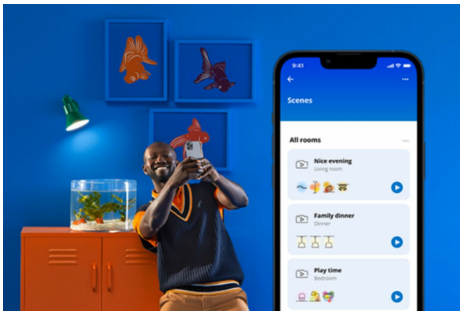

Deckenpanel 12 W quadratisch

Fülle den Raum in weißem Licht, das perfekt an die Stimmung oder den Zweck angepasst werden kann. Das schlanke Design und die einfache Installation machen diese Leuchten zu einem komfortablen und hervorragend passenden Teil des Raums.

PRODUKT-HIGHLIGHTS

- Tunable White
- Abmessungen: 300x300 mm
- IP20/Kunststoff/Weiß

Einfache Einrichtung der smarten Lichtfunktionen

Die WIZ Lampe muss nur mit dem WLAN-Netz verbunden werden und schon sind die Vorteile der smarten Funktionen nutzbar. Die Lampen lassen sich bei Abwesenheit ganz einfach steuern. Du kannst einstellen, wann sie automatisch ein- oder ausgeschaltet werden sollen. Zusätzliche Hardware wie ein Hub oder ein Gateway ist nicht erforderlich.

Energieverbrauch überwachen

Die WIZ App gibt Auskunft über den Energieverbrauch der Lampen. Durch einfachen Zugriff auf einen wöchentlichen oder täglichen Bericht ist es ganz einfach, sich über den Energieverbrauch zuhause zu informieren.

Die perfekte persönliche Lichtszene

Mithilfe einer persönlichen Zusammenstellung verschiedener Farb- und Weißlichteinstellungen entsteht die perfekte Lichtatmosphäre für jeden Moment des Tages. Mit der WIZ App, der Fernbedienung oder der Stimme sind neue Szenen ganz schnell gespeichert.