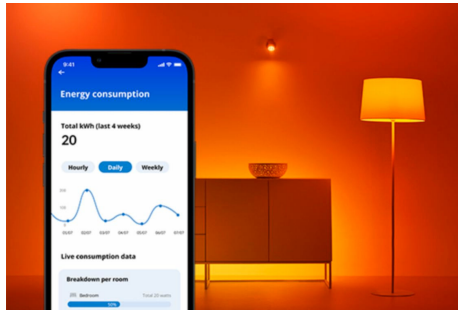

Deckenpanel 12 W quadratisch

Fülle den Raum in weißem Licht, das perfekt an die Stimmung oder den Zweck angepasst werden kann. Das schlanke Design und die einfache Installation machen diese Leuchten zu einem komfortablen und hervorragend passenden Teil des Raums.

PRODUKT-HIGHLIGHTS

- Tunable White
- Abmessungen: 300x300 mm
- IP20/Kunststoff/Weiß

Einfache Einrichtung der smarten Lichtfunktionen

Die WIZ Lampe muss nur mit dem WLAN-Netz verbunden werden und schon sind die Vorteile der smarten Funktionen nutzbar. Die Lampen lassen sich bei Abwesenheit ganz einfach steuern. Du kannst einstellen, wann sie automatisch ein- oder ausgeschaltet werden sollen. Zusätzliche Hardware wie ein Hub oder ein Gateway ist nicht erforderlich.

Energieverbrauch überwachen

Die WIZ App gibt Auskunft über den Energieverbrauch der Lampen. Durch einfachen Zugriff auf einen wöchentlichen oder täglichen Bericht ist es ganz einfach, sich über den Energieverbrauch zuhause zu informieren.

Die perfekte persönliche Lichtszene

Mithilfe einer persönlichen Zusammenstellung verschiedener Farb- und Weißlichteinstellungen entsteht die perfekte Lichtatmosphäre für jeden Moment des Tages. Mit der WIZ App, der Fernbedienung oder der Stimme sind neue Szenen ganz schnell gespeichert.