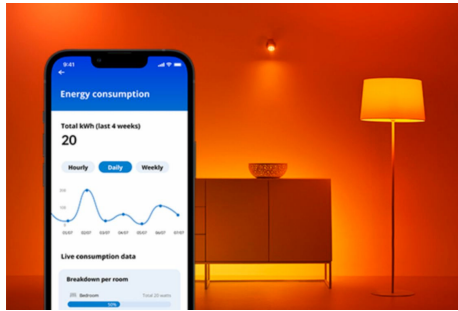

Deckenpanel 36 W quadratisch

Fülle den Raum in weißem Licht, das perfekt an die Stimmung oder den Zweck angepasst werden kann. Das schlanke Design und die einfache Installation machen diese Leuchten zu einem komfortablen und hervorragend passenden Teil des Raums.

PRODUKT-HIGHLIGHTS

- Tunable White
- Abmessungen: 600x600 mm
- IP20/Kunststoff/Schwarz

Einfache Einrichtung der smarten Lichtfunktionen

Die WiZ Lampe muss nur mit dem WLAN-Netz verbunden werden und schon sind die Vorteile der smarten Funktionen nutzbar. Die Lampen lassen sich bei Abwesenheit ganz einfach steuern. Du kannst einstellen, wann sie automatisch ein- oder ausgeschaltet werden sollen. Zusätzliche Hardware wie ein Hub oder ein Gateway ist nicht erforderlich.

Energieverbrauch überwachen

Die WiZ App gibt Auskunft über den Energieverbrauch der Lampen. Durch einfachen Zugriff auf einen wöchentlichen oder täglichen Bericht ist es ganz einfach, sich über den Energieverbrauch zuhause zu informieren.

Die perfekte persönliche Lichtszene

Mithilfe einer persönlichen Zusammenstellung verschiedener Farb- und Weißlichteinstellungen entsteht die perfekte Lichtatmosphäre für jeden Moment des Tages. Mit der WiZ App, der Fernbedienung oder der Stimme sind neue Szenen ganz schnell gespeichert.