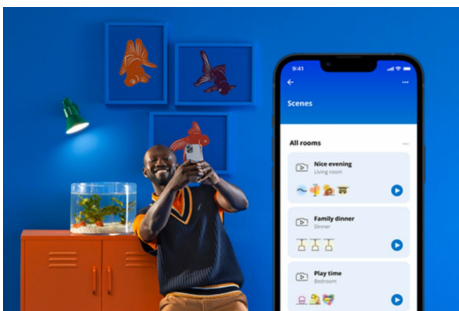

Deckenpanel 36 W quadratisch

Fülle den Raum in weißem Licht, das perfekt an die Stimmung oder den Zweck angepasst werden kann. Das schlanke Design und die einfache Installation machen diese Leuchten zu einem komfortablen und hervorragend passenden Teil des Raums.

PRODUKT-HIGHLIGHTS

- Tunable White
- Abmessungen: 600x600 mm
- IP20/Kunststoff/Schwarz

Einfache Einrichtung der smarten Lichtfunktionen

Die WiZ Lampe muss nur mit dem WLAN-Netz verbunden werden und schon sind die Vorteile der smarten Funktionen nutzbar. Die Lampen lassen sich bei Abwesenheit ganz einfach steuern. Du kannst einstellen, wann sie automatisch ein- oder ausgeschaltet werden sollen. Zusätzliche Hardware wie ein Hub oder ein Gateway ist nicht erforderlich.

Energieverbrauch überwachen

Die WiZ App gibt Auskunft über den Energieverbrauch der Lampen. Durch einfachen Zugriff auf einen wöchentlichen oder täglichen Bericht ist es ganz einfach, sich über den Energieverbrauch zuhause zu informieren.

Die perfekte persönliche Lichtszene

Mithilfe einer persönlichen Zusammenstellung verschiedener Farb- und Weißlichteinstellungen entsteht die perfekte Lichtatmosphäre für jeden Moment des Tages. Mit der WiZ App, der Fernbedienung oder der Stimme sind neue Szenen ganz schnell gespeichert.