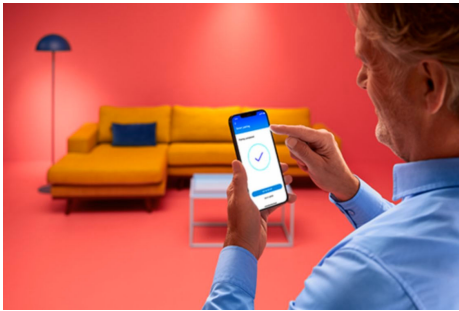

## Deckenpanel 36 W quadratisch

Fülle den Raum in weißem Licht, das perfekt an die Stimmung oder den Zweck angepasst werden kann. Das schlanke Design und die einfache Installation machen diese Leuchten zu einem komfortablen und hervorragend passenden Teil des Raums.

## Einfache Einrichtung der smarten Lichtfunktionen

Die WiZ Lampe muss nur mit dem WLAN-Netz verbunden werden und schon sind die Vorteile der smarten Funktionen nutzbar. Die Lampen lassen sich bei Abwesenheit ganz einfach steuern. Du kannst einstellen, wann sie automatisch ein- oder ausgeschaltet werden sollen. Zusätzliche Hardware wie ein Hub oder ein Gateway ist nicht erforderlich.

## Die perfekte persönliche Lichtszene

Mithilfe einer persönlichen Zusammenstellung verschiedener Farb- und Weißlichteinstellungen entsteht die perfekte Lichtatmosphäre für jeden Moment des Tages. Mit der WiZ App, der Fernbedienung oder der Stimme sind neue Szenen ganz schnell gespeichert.