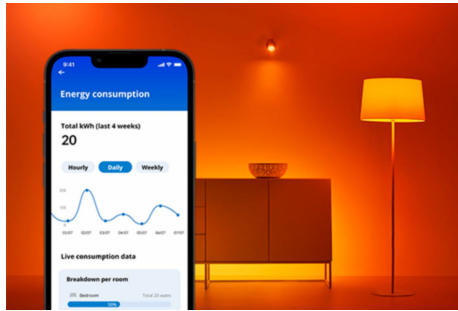

## Deckenpanel 36 W quadratisch

Fülle den Raum in weißem Licht, das perfekt an die Stimmung oder den Zweck angepasst werden kann. Das schlanke Design und die einfache Installation machen diese Leuchten zu einem komfortablen und hervorragend passenden Teil des Raums.

## Einfache Einrichtung der smarten Lichtfunktionen

Die WiZ Lampe muss nur mit dem WLAN-Netz verbunden werden und schon sind die Vorteile der smarten Funktionen nutzbar. Die Lampen lassen sich bei Abwesenheit ganz einfach steuern. Du kannst einstellen, wann sie automatisch ein- oder ausgeschaltet werden sollen. Zusätzliche Hardware wie ein Hub oder ein Gateway ist nicht erforderlich.

## Die perfekte persönliche Lichtszene

Mithilfe einer persönlichen Zusammenstellung verschiedener Farb- und Weißlichteinstellungen entsteht die perfekte Lichtatmosphäre für jeden Moment des Tages. Mit der WiZ App, der Fernbedienung oder der Stimme sind neue Szenen ganz schnell gespeichert.