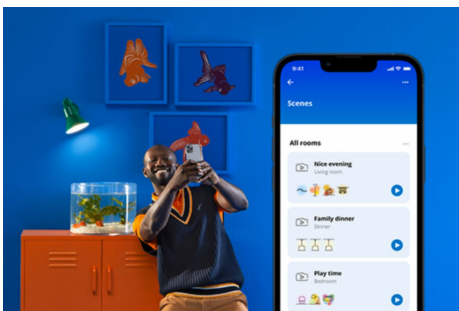

## Einfache Einrichtung der smarten Lichtfunktionen

Die WiZ Lampe muss nur mit dem WLAN-Netz verbunden werden und schon sind die Vorteile der smarten Funktionen nutzbar. Die Lampen lassen sich bei Abwesenheit ganz einfach steuern. Du kannst einstellen, wann sie automatisch ein- oder ausgeschaltet werden sollen. Zusätzliche Hardware wie ein Hub oder ein Gateway ist nicht erforderlich.

## Energieverbrauch überwachen

Die WiZ App gibt Auskunft über den Energieverbrauch der Lampen. Durch einfachen Zugriff auf einen wöchentlichen oder täglichen Bericht ist es ganz einfach, sich über den Energieverbrauch zuhause zu informieren.

## Die perfekte persönliche Lichtszene

Mithilfe einer persönlichen Zusammenstellung verschiedener Farb- und Weißlichteinstellungen entsteht die perfekte Lichtatmosphäre für jeden Moment des Tages. Mit der WiZ App, der Fernbedienung oder der Stimme sind neue Szenen ganz schnell gespeichert.

## Passende Stimmung mit einstellbarem warmweißen bis kaltweißem Licht

Wähle aus vielen verschiedenen Lichteinstellungen von belebendem kaltweißem bis warmweißem Licht aus oder erzeuge mit einem voreingestellten Lichtmodus wie Fokus und Entspannen die optimale Atmosphäre für deine Aktivitäten.