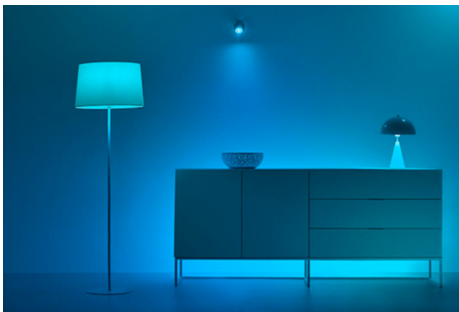

Einfache Steuerung einer oder mehrerer Lampen in einem Zimmer

Dieses tragbare Zubehör für die Steuerung kann mit einem Zimmer verbunden werden und bis hin zu 50 Lampen in diesem Zimmer auslösen. Durch Ändern des für das Zubehör in der App verknüpften Zimmers kann ein anderes Zimmer gesteuert werden.