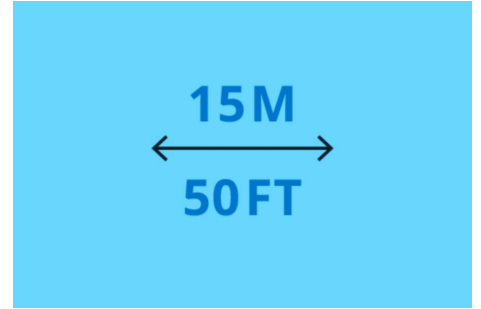

## Großer Steuerbereich von 15 m

In einer normalen Innenumgebung mit Trennwänden und Wänden ist eine Steuerung von Lampen und Geräten innerhalb einer Reichweite von 15 Metern möglich.

### PRODUKTABMESSUNGEN UND -GEWICHT

Nettogewicht: 0,066 kg  
Gesamte Höhe: 18,5 mm  
Gesamte Länge: 64 mm  
Gesamte Breite: 64 mm