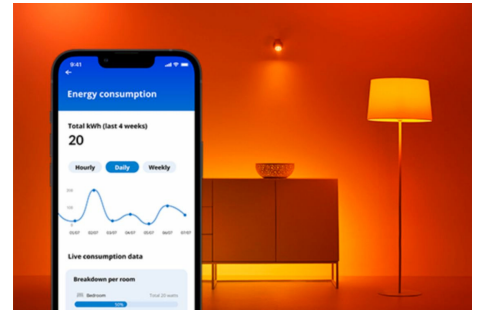

Lampe 40W P45 E27

Diese smarte WiZ Color Lampe mit E27-Fassung versetzt Innenräume in ein farbenfrohes Licht. Die Lampe ist mit der WiZ App oder per Sprachsteuerung dimmbar. Außerdem gibt es in der WLAN-Einrichtung voreingestellte Lichtmodi.

PRODUKT-HIGHLIGHTS

- Farbfähige smarte Lampe
- Bis zu 470 Lumen
- Einfaches Plug-and-Play
- Steuerung per App oder Sprache

Einfache Einrichtung der smarten Lichtfunktionen

Die WiZ Lampe muss nur mit dem WLAN-Netz verbunden werden und schon sind die Vorteile der smarten Funktionen nutzbar. Die Lampen lassen sich bei Abwesenheit ganz einfach steuern. Du kannst einstellen, wann sie automatisch ein- oder ausgeschaltet werden sollen. Zusätzliche Hardware wie ein Hub oder ein Gateway ist nicht erforderlich.

Exklusives SpaceSense™ Licht, das sich bei Bewegung einschaltet

Die SpaceSense-Technologie von WiZ verwandelt Lampen in Bewegungsmelder. Mindestens zwei WiZ Lampen in einem Raum sind nötig, um die Funktionen SpaceSense in der WiZ App zu aktivieren und Lampen mithilfe der Bewegungserkennung automatisch ein- und auszuschalten. Das ist einfach. Das ist SpaceSense. Das ist WiZ.

Energieverbrauch überwachen

Die WiZ App gibt Auskunft über den Energieverbrauch der Lampen. Durch einfachen Zugriff auf einen wöchentlichen oder täglichen Bericht ist es ganz einfach, sich über den Energieverbrauch zuhause zu informieren.