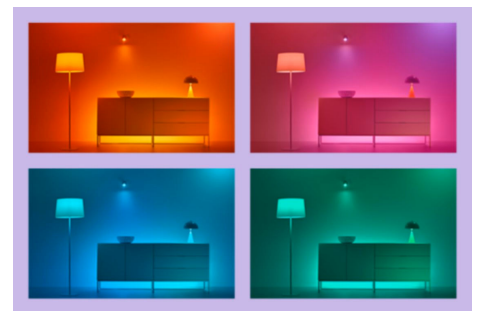

Die perfekte persönliche Lichtszene

Mithilfe einer persönlichen Zusammenstellung verschiedener Farb- und Weißlichteinstellungen entsteht die perfekte Lichtatmosphäre für jeden Moment des Tages. Mit der WiZ App, der Fernbedienung oder der Stimme sind neue Szenen ganz schnell gespeichert.