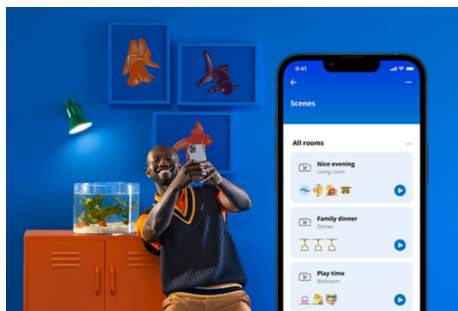

PRODUKT-HIGHLIGHTS

- Farbfähige smarte Lampe
- Bis zu 470 Lumen
- Einfaches Plug-and-Play
- Steuerung per App oder Sprache

Einfache Einrichtung der smarten Lichtfunktionen

Die WiZ Lampe muss nur mit dem WLAN-Netz verbunden werden und schon sind die Vorteile der smarten Funktionen nutzbar. Die Lampen lassen sich bei Abwesenheit ganz einfach steuern. Du kannst einstellen, wann sie automatisch ein- oder ausgeschaltet werden sollen. Zusätzliche Hardware wie ein Hub oder ein Gateway ist nicht erforderlich.

Exklusives SpaceSense™ Licht, das sich bei Bewegung einschaltet

Die SpaceSense-Technologie von WiZ verwandelt Lampen in Bewegungsmelder. Mindestens zwei WiZ Lampen in einem Raum sind nötig, um die Funktionen SpaceSense in der WiZ App zu aktivieren und Lampen mithilfe der Bewegungserkennung automatisch ein- und auszuschalten. Das ist einfach. Das ist SpaceSense. Das ist WiZ.

Die perfekte persönliche Lichtszene

Mithilfe einer persönlichen Zusammenstellung verschiedener Farb- und Weißlichteinstellungen entsteht die perfekte Lichtatmosphäre für jeden Moment des Tages. Mit der WiZ App, der Fernbedienung oder der Stimme sind neue Szenen ganz schnell gespeichert.

Millionen Lichtfarben und wechselnde Lichtmodi für einen gelungenen Tag

Wähle eine beliebige Lichtfarbe aus oder wende einfach einen für Dich entwickelten, dynamischen Lichtmodus an. Zum Beispiel entsteht mit den Lichtmodi Kaminfeuer oder Ozean eine beeindruckende Atmosphäre, die für gute Stimmung sorgt.