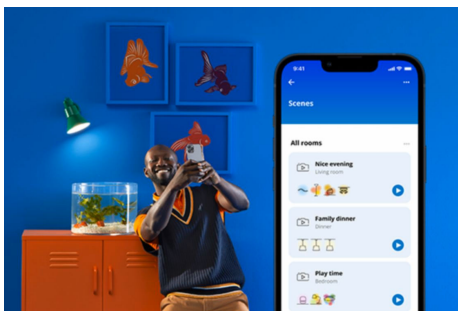

Lampe 40W P45 E14

Klein in der Größe, riesig in der Leistung. Diese farbfähigen smarten E14 LED-Lampen passen in kleinere Leuchten, doch ihre Lichtleistung ist deshalb keineswegs gering. Millionen von Farben stehen zur Wahl, da findest Du immer die passende für eine ausgelassene Party, für ein schickes Abendessen, zum Entspannen auf der Couch bei einem guten Film oder wofür auch immer. Außerdem kannst Du mit der automatischen Anpassung Deinen sich immer wieder ändernden Bedürfnissen und Stimmungen nachgehen. Alles ist über WLAN mit der WiZ App, der WiZ Fernbedienung oder Deiner Stimme steuerbar.

PRODUKT-HIGHLIGHTS

- Farbfähige smarte Lampe
- Bis zu 470 Lumen
- Einfaches Plug-and-Play
- Steuerung per App oder Sprache

Einfache Einrichtung der smarten Lichtfunktionen

Die WiZ Lampe muss nur mit dem WLAN-Netz verbunden werden und schon sind die Vorteile der smarten Funktionen nutzbar. Die Lampen lassen sich bei Abwesenheit ganz einfach steuern. Du kannst einstellen, wann sie automatisch ein- oder ausgeschaltet werden sollen. Zusätzliche Hardware wie ein Hub oder ein Gateway ist nicht erforderlich.

Exklusives SpaceSense™ Licht, das sich bei Bewegung einschaltet

Die SpaceSense-Technologie von WiZ verwandelt Lampen in Bewegungsmelder. Mindestens zwei WiZ Lampen in einem Raum sind nötig, um die Funktionen SpaceSense in der WiZ App zu aktivieren und Lampen mithilfe der Bewegungserkennung automatisch ein- und auszuschalten. Das ist einfach. Das ist SpaceSense. Das ist WiZ.

Die perfekte persönliche Lichtszene

Mithilfe einer persönlichen Zusammenstellung verschiedener Farb- und Weißlichteinstellungen entsteht die perfekte Lichtatmosphäre für jeden Moment des Tages. Mit der WiZ App, der Fernbedienung oder der Stimme sind neue Szenen ganz schnell gespeichert.