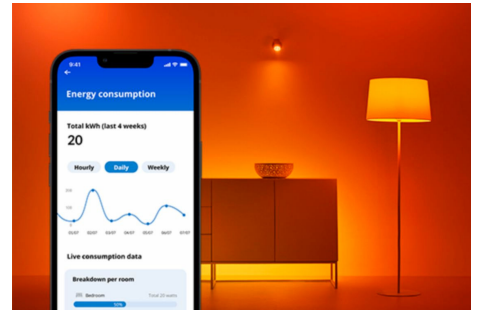

Lampe 40W P45 E14

Klein in der Größe, riesig in der Leistung. Diese farbfähigen smarten E14 LED-Lampen passen in kleinere Leuchten, doch ihre Lichtleistung ist deshalb keineswegs gering. Millionen von Farben stehen zur Wahl, da findest Du immer die passende für eine ausgelassene Party, für ein schickes Abendessen, zum Entspannen auf der Couch bei einem guten Film oder wofür auch immer. Außerdem kannst Du mit der automatischen Anpassung Deinen sich immer wieder ändernden Bedürfnissen und Stimmungen nachgehen. Alles ist über WLAN mit der WiZ App, der WiZ Fernbedienung oder Deiner Stimme steuerbar.

PRODUKT-HIGHLIGHTS

- Farbfähige smarte Lampe
- Bis zu 470 Lumen
- Einfaches Plug-and-Play
- Steuerung per App oder Sprache

Einfache Einrichtung der smarten Lichtfunktionen

Die WiZ Lampe muss nur mit dem WLAN-Netz verbunden werden und schon sind die Vorteile der smarten Funktionen nutzbar. Die Lampen lassen sich bei Abwesenheit ganz einfach steuern. Du kannst einstellen, wann sie automatisch ein- oder ausgeschaltet werden sollen. Zusätzliche Hardware wie ein Hub oder ein Gateway ist nicht erforderlich.

Exklusives SpaceSense™ Licht, das sich bei Bewegung einschaltet

Die SpaceSense-Technologie von WiZ verwandelt Lampen in Bewegungsmelder. Mindestens zwei WiZ Lampen in einem Raum sind nötig, um die Funktionen SpaceSense in der WiZ App zu aktivieren und Lampen mithilfe der Bewegungserkennung automatisch ein- und auszuschalten. Das ist einfach. Das ist SpaceSense. Das ist WiZ.

Die perfekte persönliche Lichtszene

Mithilfe einer persönlichen Zusammenstellung verschiedener Farb- und Weißlichteinstellungen entsteht die perfekte Lichtatmosphäre für jeden Moment des Tages. Mit der WiZ App, der Fernbedienung oder der Stimme sind neue Szenen ganz schnell gespeichert.