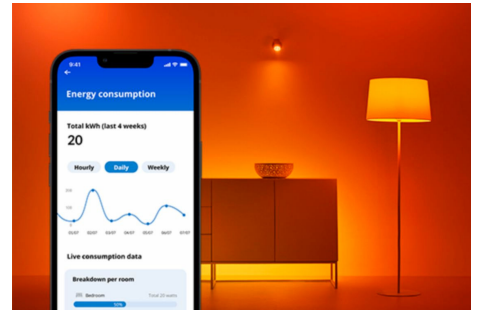

Lampe 150W A80 E27

Diese farbfähigen A80 LED-Lampen erleuchten den ganzen Raum mit einem großen, hellen und wunderschönen Regenbogen. Satte 2400 Lumen liefern funktionale Beleuchtung in 16,7 Millionen Farben. Damit kannst Du alles Mögliche beleuchten. Nutze die WiZ-App, die WiZ remote Fernbedienung oder Deine Stimme, um die passende Farbe einzustellen. Außerdem kannst Du mit der automatischen Anpassung Deinen sich immer wieder ändernden Bedürfnissen und Stimmungen nachgehen. Die Steuerung erfolgt über das vorhandene WLAN.

PRODUKT-HIGHLIGHTS

- Farbfähige smarte Lampe
- Bis zu 2452 Lumen
- Einfaches Plug-and-Play
- Steuerung per App oder Sprache

Einfache Einrichtung der smarten Lichtfunktionen

Die WiZ Lampe muss nur mit dem WLAN-Netz verbunden werden und schon sind die Vorteile der smarten Funktionen nutzbar. Die Lampen lassen sich bei Abwesenheit ganz einfach steuern. Du kannst einstellen, wann sie automatisch ein- oder ausgeschaltet werden sollen. Zusätzliche Hardware wie ein Hub oder ein Gateway ist nicht erforderlich.

Exklusives SpaceSense™ Licht, das sich bei Bewegung einschaltet

Die SpaceSense-Technologie von WiZ verwandelt Lampen in Bewegungsmelder. Mindestens zwei WiZ Lampen in einem Raum sind nötig, um die Funktionen SpaceSense in der WiZ App zu aktivieren und Lampen mithilfe der Bewegungserkennung automatisch ein- und auszuschalten. Das ist einfach. Das ist SpaceSense. Das ist WiZ.

Die perfekte persönliche Lichtszene

Mithilfe einer persönlichen Zusammenstellung verschiedener Farb- und Weißlichteinstellungen entsteht die perfekte Lichtatmosphäre für jeden Moment des Tages. Mit der WiZ App, der Fernbedienung oder der Stimme sind neue Szenen ganz schnell gespeichert.