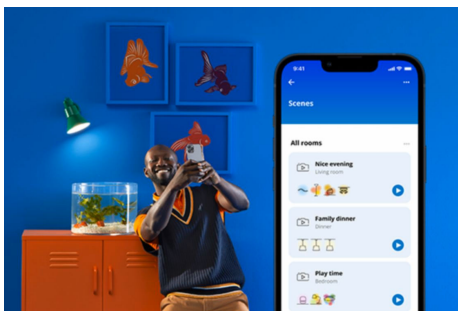

PRODUKT-HIGHLIGHTS

- Farbfähige smarte Lampe
- Bis zu 2452 Lumen
- Einfaches Plug-and-Play
- Steuerung per App oder Sprache

Einfache Einrichtung der smarten Lichtfunktionen

Die WiZ Lampe muss nur mit dem WLAN-Netz verbunden werden und schon sind die Vorteile der smarten Funktionen nutzbar. Die Lampen lassen sich bei Abwesenheit ganz einfach steuern. Du kannst einstellen, wann sie automatisch ein- oder ausgeschaltet werden sollen. Zusätzliche Hardware wie ein Hub oder ein Gateway ist nicht erforderlich.

Exklusives SpaceSense™ Licht, das sich bei Bewegung einschaltet

Die SpaceSense-Technologie von WiZ verwandelt Lampen in Bewegungsmelder. Mindestens zwei WiZ Lampen in einem Raum sind nötig, um die Funktionen SpaceSense in der WiZ App zu aktivieren und Lampen mithilfe der Bewegungserkennung automatisch ein- und auszuschalten. Das ist einfach. Das ist SpaceSense. Das ist WiZ.

Die perfekte persönliche Lichtszene

Mithilfe einer persönlichen Zusammenstellung verschiedener Farb- und Weißlichteinstellungen entsteht die perfekte Lichtatmosphäre für jeden Moment des Tages. Mit der WiZ App, der Fernbedienung oder der Stimme sind neue Szenen ganz schnell gespeichert.

Millionen Lichtfarben und wechselnde Lichtmodi für einen gelungenen Tag

Wähle eine beliebige Lichtfarbe aus oder wende einfach einen für Dich entwickelten, dynamischen Lichtmodus an. Zum Beispiel entsteht mit den Lichtmodi Kaminfeuer oder Ozean eine beeindruckende Atmosphäre, die für gute Stimmung sorgt.